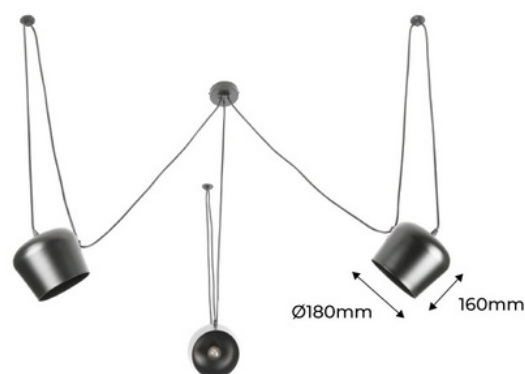

Tripla lampada a sospensione "Blus" - E27

Lampada a sospensione tripla con design creativo e avanguardistico. La sua struttura sospesa dà forma a un'opera scultorea che ridefinisce lo spazio con la sua presenza moderna e minimalista. Include tre tonalità, un baldacchino, tre ganci di montaggio e cavi regolabili che facilitano la creazione di design personalizzati e il posizionamento di ciascuna tonalità secondo le necessità. ** 3 Bulbi E27 - NON inclusi**

Dati del prodotto

| | |
|---------------------------|-------------------------------------|
| Colore della scocca | Bianco, Nero, Grigio, Cromo (usare) |
| Becco | E27 |
| Certificati | CE, ROHS |
| Dimensioni (mm) LxIxh | Ø180x160 |
| Stile | Design, Minimalista |
| Frequenza (Hz) | 50 - 60 |
| Garanzia | 10 anni |
| IP | IP20 |
| Materiale | Alluminio |
| Montaggio | Sospensione |
| Orientabile | Sì |
| Peso Lordo (kg) | 2.850 |
| Peso Netto (kg) | 2.270 |
| Intervallo di temperatura | -20°C ~ +40°C |
| Tensione Nominale (V) | 220 - 240 V CA |
| Uso Esterno | No |

Casquillo: E27
 Cable: 240cm x 3

Varianti di prodotto

Riferimento

Attributi

LN6015-B

Colore della scocca: Bianco

LN6015-CR

Colore della scocca: Cromo (usare)

LN6015-G

Colore della scocca: Grigio

LN6015-N

Colore della scocca: Nero