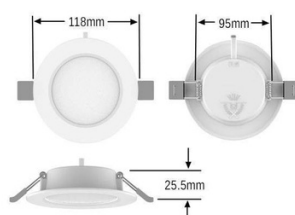

100lm/W
Alta eficiencia
High efficiency
Haute efficacité

6W

Downlight LED circular empotrable 6W - Corte Ø95mm

Downlight LED circular empotrable de 6W, con un diámetro exterior de 118mm y una profundidad de 25.5mm. Fabricado en policarbonato blanco, ofrece una iluminación eficiente y sin ruidos electromagnéticos, ideal para espacios interiores. Diámetro de corte: Ø95mm.

Datos del producto

T° de luz	3000°K, 4000°K, 6000K
Certificados	CE, ROHS
Clase eficiencia energética	A+ (2021)
CRI	80-85
Dimensiones (mm) LxIxh	118x118x25.5
Dimensiones de corte (mm)	Ø95-100
Dimmable	No
Eficiencia (Lm/w)	100
Forma	Circular
Frecuencia de uso	normal
Garantía	Según garantía legal: 3 años
IP	IP20
Kelvin (K)	3000, 4000, 6000
Lumens (Lm)	600
Material	Policarbonato
Material difusor	Policarbonato
Montaje	Empotrable
Orientable	No
Rango temperatura	-20°C ~ +40°C
Tensión Nominal (V)	230
Tipo de LED	SMD 2835
Tonalidad	Blanco cálido, Blanco frío, Blanco neutro