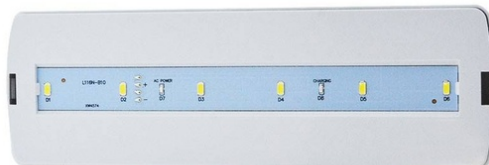

**LUZ PERMANENTE**  
**PERMANENT LIGHT**  
 PERMANENT LUMIÈRE

Incluye KIT para empotrar/  
 Recessed KIT built-in / KIT inclu

## Lampada di emergenza permanente 3W - 250lm - 3 ore di autonomia

Ref. B1050-PERM

La luce d'emergenza LED permanente ha una potenza di 3W e una luminosità di 250 lumen. La fonte di luce è permanentemente accesa, sia in presenza di alimentazione elettrica che in sua assenza, garantendo così una visibilità costante in ambienti con scarsa luce naturale o in caso di un'interruzione di corrente. Può essere installato sulla superficie o a incasso.

### Dati del prodotto

Certificati	CE, ROHS
Garanzia	Secondo la garanzia legale: 3 anni
IP	IP20
Kelvin (K)	6500
Lumen (Lm)	250
Materiale	ABS
Montaggio	Incastonabile, Superficie
Potenza (W)	3
Tensione Nominale (V)	220 - 240 V CA
Tonalità	Bianco freddo
Uso Esterno	No