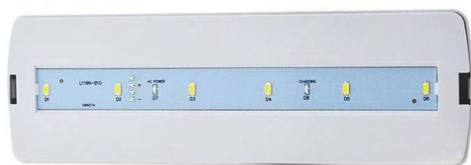

**LUZ PERMANENTE**  
**PERMANENT LIGHT**  
 PERMANENT LUMIÈRE

Incluye KIT para empotrar/  
 Recessed KIT built-in / KIT inclu

## Lampada di emergenza permanente 3W - 250lm - 3 ore di autonomia

Ref. B1050-PERM

La luce d'emergenza LED permanente ha una potenza di 3W e una luminosità di 250 lumen. La fonte di luce è permanentemente accesa, sia in presenza di alimentazione elettrica che in sua assenza, garantendo così una visibilità costante in ambienti con scarsa luce naturale o in caso di un'interruzione di corrente. Può essere installato sulla superficie o a incasso.

### Dati del prodotto

Certificati	CE, ROHS
Garanzia	Secondo la garanzia legale: 3 anni
IP	IP20
Kelvin (K)	6500
Lumen (Lm)	250
Materiale	ABS
Montaggio	Incastonabile, Superficie
Potenza (W)	3
Tensione Nominale (V)	220 - 240 V CA
Tonalità	Bianco freddo
Uso Esterno	No