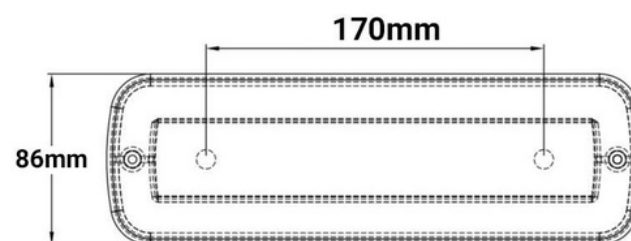

Zestaw lampy awaryjnej LED 3W + obudowa hermetyczna - 3h autonomii - IP65

Ref. K_B1055

Uszczelniona lampa awaryjna. Lampa awaryjna 3W i 250LM z dołączoną uszczelnioną skrzynką montażową IP65. Ta lampa awaryjna może być zainstalowana na zewnątrz. Automatycznie włącza się w ciągu zaledwie jednej sekundy w przypadku przerwy w zasilaniu, z czasem działania do 3 godzin. Zainstaluj lampę awaryjną na powierzchni, na równo z sufitem lub ścianą. Wysokowydajne oświetlenie awaryjne z chipem LED SMD5730, zimna temperatura barwowa 6500°K. Wymiary lampy awaryjnej: 238x80x37mm. Wymiary pudełka ze stali nierdzewnej: 270x86x47mm.

Product data

Certyfikaty	CE, ROHS
Wymiary (mm) LxIxH	265x106x40
częstotliwość (Hz)	50/60HZ
Gwarancja	Zgodnie z gwarancją ustawową: 3 lata
IP	IP65
Kelwin (K)	6500
Materiał	Plastik
Montaż	Powierzchnia
Waga (g)	0,25 kg
Napięcie nominalne (V)	230V-AC
Rodzaj LED	SMD 5730
Użycie zewnętrzne	Tak
Żywotność (h)	25000