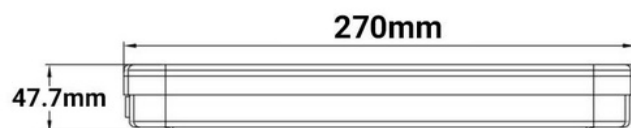

Zestaw lampy awaryjnej LED 3W + obudowa hermetyczna - 3h autonomii - IP65

Ref. K_B1055

Uszczelniona lampa awaryjna. Lampa awaryjna 3W i 250LM z dołączoną uszczelnioną skrzynką montażową IP65. Ta lampa awaryjna może być zainstalowana na zewnątrz. Automatycznie włącza się w ciągu zaledwie jednej sekundy w przypadku przerwy w zasilaniu, z czasem działania do 3 godzin. Zainstaluj lampę awaryjną na powierzchni, na równo z sufitem lub ścianą. Wysokowydajne oświetlenie awaryjne z chipem LED SMD5730, zimna temperatura barwowa 6500°K. Wymiary lampy awaryjnej: 238x80x37mm. Wymiary pudełka ze stali nierdzewnej: 270x86x47mm.

Product data

Certyfikaty	CE, ROHS
Wymiary (mm) LxIxH	265x106x40
częstotliwość (Hz)	50/60HZ
Gwarancja	Zgodnie z gwarancją ustawową: 3 lata
IP	IP65
Kelwin (K)	6500
Materiał	Plastik
Montaż	Powierzchnia
Waga (g)	0,25 kg
Napięcie nominalne (V)	230V-AC
Rodzaj LED	SMD 5730
Użycie zewnętrzne	Tak
Żywotność (h)	25000