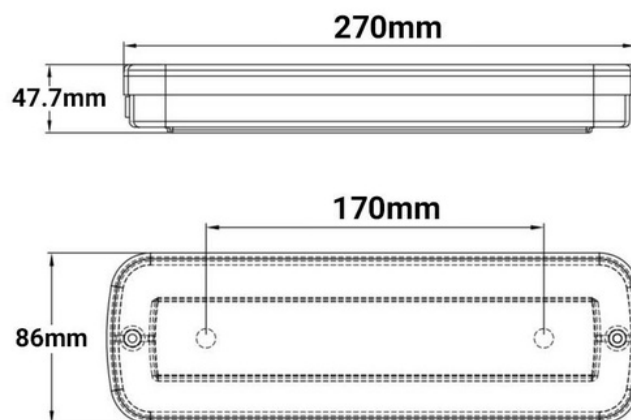

## KIT Bloc de secours LED 3W + Boîtier étanche - 3h d'autonomie - IP65

Ref. K\_B1055

Lampe d'Urgence Étanche. Luminaire d'urgence de 3W et 250LM avec boîte scellée IP65 à montage en surface incluse. Cette lampe d'urgence peut être installée à l'extérieur. S'allume automatiquement en une seconde en cas de coupure de courant, avec une durée de fonctionnement allant jusqu'à 3 heures. Installez la lampe d'urgence en surface, encastrée dans le plafond ou sur le mur. Éclairages d'urgence haute performance avec puce LED SMD5730, température de couleur froide de 6500°K. Dimensions de la lumière d'urgence : 238x80x37mm. Dimensions de la boîte en acier inoxydable : 270x86x47mm.

### Caractéristiques du produit

Certificats	CE, ROHS
Dimensions (mm) LxIxh	265x106x40
Fréquence (Hz)	50/60HZ
Garantie	Selon la garantie légale : 3 ans
IP	IP65
Kelvin (K)	6500
Matériau	Plastique
Montage	Surface
Peso (g)	0,25 kg
Tension Nominale (V)	230V-CA
Type de LED	SMD 5730
Usage extérieur	Oui
Durée de vie (h)	25000