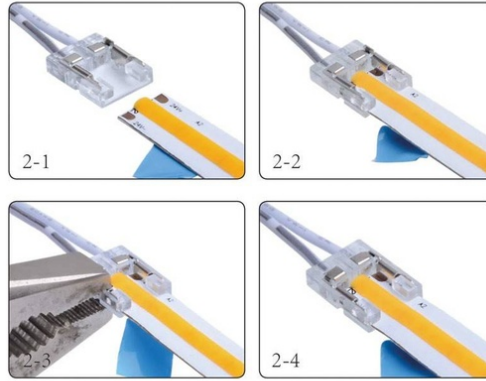

10mm

Σύνδεσμος εκκίνησης για προφίλ και λωρίδα LED COB μονόχρωμο - 10mm

Ref. BCI10XB-2W

Γρήγορη εκκίνηση καλωδίου σύνδεσης μιας μόνο χρώματος για ταινίες COB LED 10mm μίας μόνο χρώματος. Το καλώδιο είναι ιδανικό για τη σύνδεση ταινιών και προφίλ με ελεγκτές, τροφοδοσία, κ.λπ. Επιτρέπει την εύκολη και γρήγορη χρήση των κομμένων τμημάτων των ταινιών COB LED μίας μόνο χρώματος χωρίς την ανάγκη συγκόλλησης. Αποκλειστική χρήση για εσωτερικούς χώρους με βαθμό προστασίας IP20. 3/24V-DC. 3.5A. 8mm. Σύνδεσμος ρεύματος προφίλ ή ταινίας. Κεντρικό καλώδιο Μαύρο-Κόκκινο με μήκος 150mm. 2 ακίδες.

Product data

Πλάτος της πίστας (mm)	10
Πιστοποιητικά	ΚΕ, ΡΟΗ
Διαστάσεις (χλστ) ΜxΠxΥ	15.6x9.6x3.3
Συχνότητα χρήσης	Εντατικός
Εγγύηση	Σύμφωνα με τη νομική εγγύηση: 3 χρόνια
Διεύθυνση IP	IP20
Υλικό	Πολυcarbonate
Εύρος θερμοκρασίας	-20°C ~ +40°C
Σύστημα ελέγχου	Μονοχρωμία
Ονομαστική Τάση (V)	3/24V-DC
Εξωτερική Χρήση	Όχι

Product variants

Reference

Attributes

10mm

BCI10XB-2W