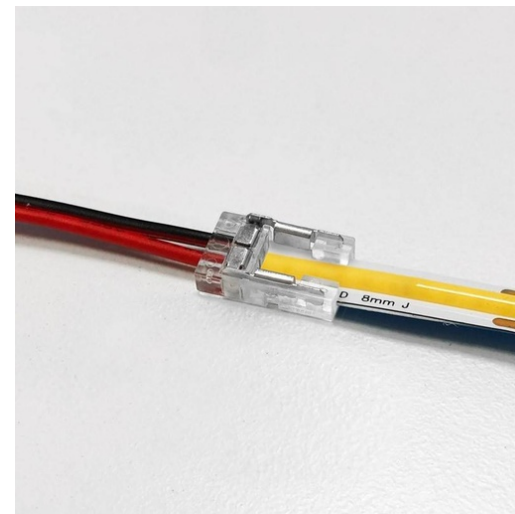

10mm

Σύνδεσμος εκκίνησης για προφίλ και λωρίδα LED COB μονόχρωμο - 10mm

Ref. BCI10XB-2W

Γρήγορη εκκίνηση καλωδίου σύνδεσης μιας μόνο χρώματος για ταινίες COB LED 10mm μίας μόνο χρώματος. Το καλώδιο είναι ιδανικό για τη σύνδεση ταινιών και προφίλ με ελεγκτές, τροφοδοσία, κ.λπ. Επιτρέπει την εύκολη και γρήγορη χρήση των κομμένων τμημάτων των ταινιών COB LED μίας μόνο χρώματος χωρίς την ανάγκη συγκόλλησης. Αποκλειστική χρήση για εσωτερικούς χώρους με βαθμό προστασίας IP20. 3/24V-DC. 3.5A. 8mm. Σύνδεσμος ρεύματος προφίλ ή ταινίας. Κεντρικό καλώδιο Μαύρο-Κόκκινο με μήκος 150mm. 2 ακίδες.

Product data

Πλάτος της πίστας (mm)	10
Πιστοποιητικά	ΚΕ, ΡΟΗ
Διαστάσεις (χλστ) ΜxΠxΥ	15.6x9.6x3.3
Συχνότητα χρήσης	Εντατικός
Εγγύηση	Σύμφωνα με τη νομική εγγύηση: 3 χρόνια
Διεύθυνση IP	IP20
Υλικό	Πολυcarbonate
Εύρος θερμοκρασίας	-20°C ~ +40°C
Σύστημα ελέγχου	Μονοχρωμία
Ονομαστική Τάση (V)	3/24V-DC
Εξωτερική Χρήση	Όχι

Product variants

Reference

Attributes

10mm

BCI10XB-2W