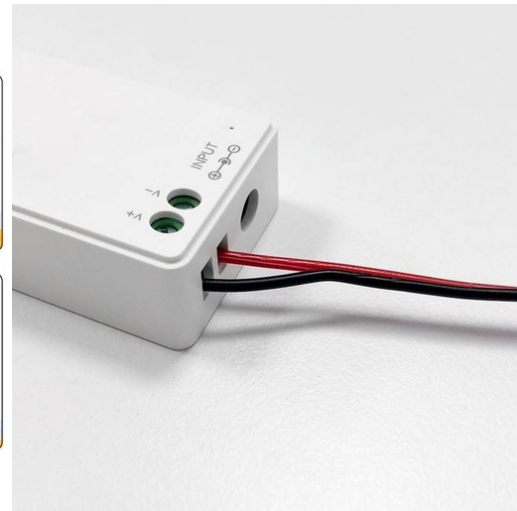

10mm

Σύνδεσμος εκκίνησης για προφίλ και λωρίδα LED COB μονόχρωμο - 10mm

Ref. BCI10XB-2W

Γρήγορη εκκίνηση καλωδίου σύνδεσης μιας μόνο χρώματος για ταινίες COB LED 10mm μίας μόνο χρώματος. Το καλώδιο είναι ιδανικό για τη σύνδεση ταινιών και προφίλ με ελεγκτές, τροφοδοσία, κ.λπ. Επιτρέπει την εύκολη και γρήγορη χρήση των κομμένων τμημάτων των ταινιών COB LED μίας μόνο χρώματος χωρίς την ανάγκη συγκόλλησης. Αποκλειστική χρήση για εσωτερικούς χώρους με βαθμό προστασίας IP20. 3/24V-DC. 3.5A. 8mm. Σύνδεσμος ρεύματος προφίλ ή ταινίας. Κεντρικό καλώδιο Μαύρο-Κόκκινο με μήκος 150mm. 2 ακίδες.

Product data

Πλάτος της πίστας (mm)	10
Πιστοποιητικά	ΚΕ, ΡΟΗ
Διαστάσεις (χλστ) ΜxΠxΥ	15.6x9.6x3.3
Συχνότητα χρήσης	Εντατικός
Εγγύηση	Σύμφωνα με τη νομική εγγύηση: 3 χρόνια
Διεύθυνση IP	IP20
Υλικό	Πολυcarbonate
Εύρος θερμοκρασίας	-20°C ~ +40°C
Σύστημα ελέγχου	Μονοχρωμία
Ονομαστική Τάση (V)	3/24V-DC
Εξωτερική Χρήση	Όχι

Product variants

Reference

Attributes

10mm

BCI10XB-2W