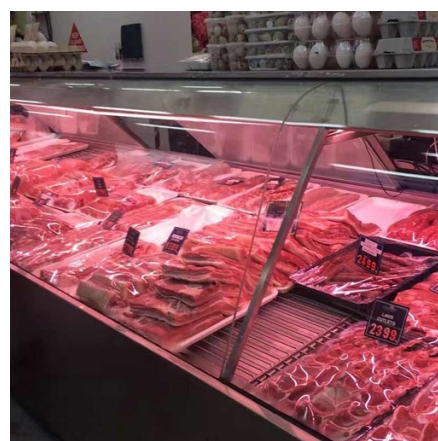

Tube LED T8 nano spécial boucherie 90cm 14W

Ref. B4015-90-CAR

Tube LED T8 de 90 cm spécial pour les boucheries. Tube LED nano d'une puissance de 14 W. Lumière rose/rouge pour mettre en valeur les couleurs des produits carnés. Grâce à son éclairage, nous parvenons à rehausser la fraîcheur de la viande, la rendant plus attrayante pour le client et augmentant vos ventes. Une solution légère et sûre fabriquée en plastique nano de haute qualité et en ABS. Parfait pour une installation en éclairage de boucherie, supermarchés et grandes surfaces. Le tube LED avec lumière rose améliore la couleur de la viande, lui donnant une apparence fraîche et rendant le produit plus tentant. L'indice de rendu de couleur élevé affiche la vraie couleur naturellement. Pour l'éclairage de la viande, les luminaires LED sont spécialement conçus pour rehausser la couleur et mettre en valeur la fraîcheur du produit. Cette gamme de lampes LED est parfaite pour les boucheries, les rodizios, les épicerie fines et d'autres entreprises.

Caractéristiques du produit

T° de lumière (utiliser)	Charcuterie (utiliser)
Angle d'ouverture (°)	300
Douille	G13
Certificats	CE, ROHS
CRI	80-85
Dimensions (mm) Lxlxh	90 cm
IP	IP20
Matériau	Plastique
Puissance maximale (W)	14W
Tension Nominale (V)	230
Tonalité	Rosa
Utilisation recommandée	Boucheries, Éclairage des produits frais