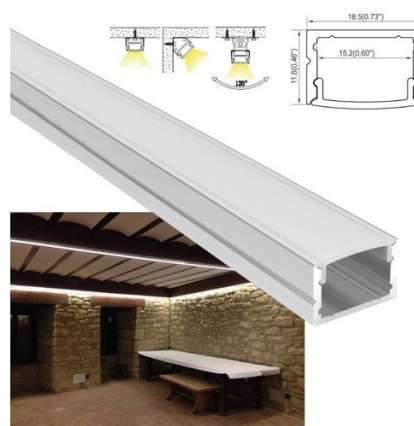

## Morsetto metallico per il fissaggio di profili 18x12 mm (1 pezzo)

Ref. BGM150

Clip in metallo per fissare il profilo superficiale 18x12mm, che garantisce un'installazione semplice e veloce. Fissaggio del profilo a parete o soffitto con completezza di sicurezza e semplicità. Ti aiuteranno a ottenere un'installazione rapida ed efficace delle strisce LED lungo il profilo. \*Prezzo per unità\*

### Dati del prodotto

Certificati	CE, ROHS
Dimensioni (mm) LxIxh	19,6x14,8x8,9
Garanzia	Secondo la garanzia legale: 3 anni
Materiale	Metallo