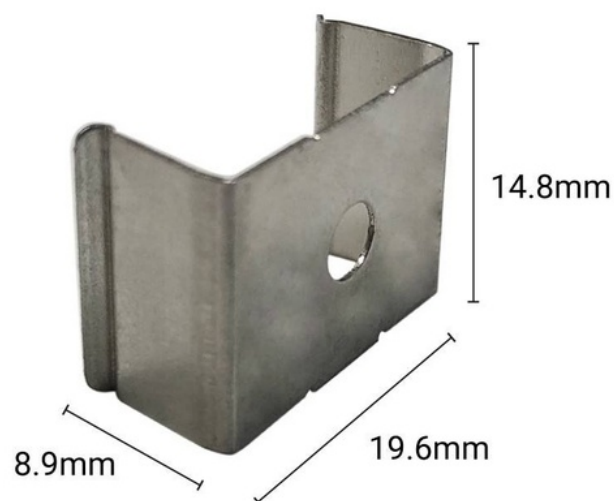

## Morsetto metallico per il fissaggio di profili 18x12 mm (1 pezzo)

Ref. BGM150

Clip in metallo per fissare il profilo superficiale 18x12mm, che garantisce un'installazione semplice e veloce. Fissaggio del profilo a parete o soffitto con completezza di sicurezza e semplicità. Ti aiuteranno a ottenere un'installazione rapida ed efficace delle strisce LED lungo il profilo. \*Prezzo per unità\*

### Dati del prodotto

Certificati	CE, ROHS
Dimensioni (mm) LxIxh	19,6x14,8x8,9
Garanzia	Secondo la garanzia legale: 3 anni
Materiale	Metallo

## Varianti di prodotto

Riferimento

Attributi

BGM150