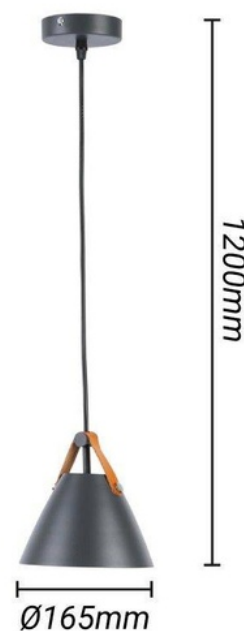

Leder-Pendelleuchte ELLEN

Nordische Lederhängeleuchten mit einem schlichten Design, ideal für Häuser oder Unternehmen mit nordischem, modernem oder minimalistischem Dekor. Hergestellt aus Aluminium, mit einem antistatischen und strapazierfähigen Lederband. Verbessern Sie die Ästhetik des Raumes mit dieser Pendelleuchte für Esszimmer, Küchen, Restaurants, Cafés, Büros oder Schlafzimmer. Erhältlich in Schwarz, Weiß oder Grau. Verstellbares Kabel durch die Deckenplatte mit einer maximalen Höhe von 120 cm. Einfache und schnelle Installation, sämtliches notwendiges Zubehör ist im Lieferumfang enthalten. GU10 LED-Lampenfassung, maximale Leistung von 40W. Exklusiv für den Innenbereich mit Schutzart IP20. **LED-Lampe GU10 nicht enthalten**

Produktdaten

Gehäusefarbe	Weiß (benutzen), Schwarz (benutzen), Grau (benutzen)
Hülse	GU10
Zertifikate	CE, ROHS
Abmessungen (mm) Lxlxh	Ø165x1200
Stil	Minimalistisch, Nordisch
Frequenz (Hz)	50 - 60
Garantie	10 Jahre
IP	IP20
Material	Aluminium
Montage	Aussetzung
Orientierbar	Nein
Maximale Leistung (W)	40
Temperaturbereich	-20°C ~ +40°C
Nennspannung (V)	220-240-V-AC
Außengebrauch	Nein

Produktvarianten

Artikelnummer

Eigenschaften

L3055-B

Gehäusefarbe : Weiß (benutzen)

L3055-G

Gehäusefarbe : Grau (benutzen)

L3055-N

Gehäusefarbe : Schwarz (benutzen)