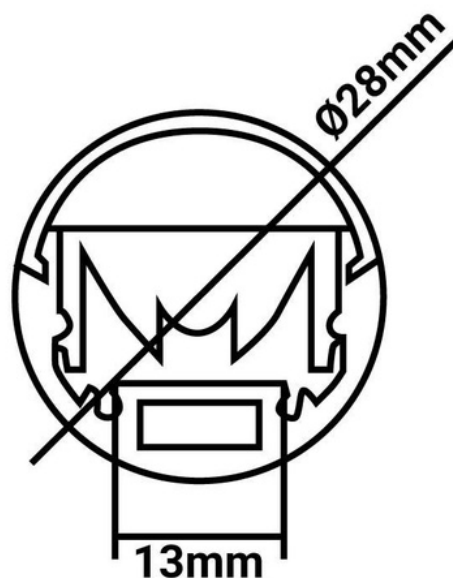

Perfil de alumínio para fita LED $\leq 13\text{mm}$ - Superfície - $\varnothing 28\text{mm}$ - 2 metros

Ref. BPERFALP142

Perfil de alumínio de 2 metros para fitas de LED de até 13mm. Permite instalação em superfície. Ideal para criar ambientes únicos e modernos com iluminação indireta e decorativa. Inclui difusor de opala. **Não inclui grampos ou plugs**

Dados do produto

Certificados	CE, ROHS
Dimensões (mm) LxIxh	$\varnothing 28\text{mm} \times 2000\text{mm}$
Garantia	Segundo a garantia legal: 3 anos
IP	IP20
Material	Alumínio
Material difusor	Policarbonato
Montagem	Superfície
Orientável	Sim
Uso Exterior	Não