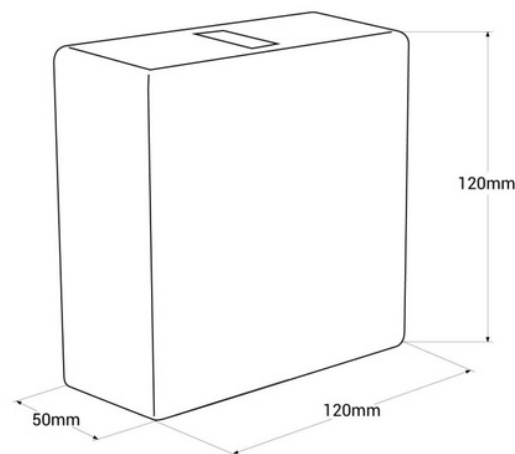

Τετράγωνο φωτιστικό τοίχου LED εξωτερικού χώρου "Karen 2" - 3W - IP54 - Διπλή έξοδος φωτός

Ref. LN1583-N

Δίδρομη εξωτερική απλικά τοίχου με μοντέρνα και κομψή σχεδίαση, κατασκευασμένη από μαύρο πολυcarbonate με υψηλής ποιότητας φινιρίσματα. Εκπέμπει φως από τις άνω και κάτω επιφάνειές του υπό στενό γωνία, παρέχοντας κυρίως διακοσμητικό φωτισμό σε ζεστό λευκό τόνο (3000K). Έχει ισχύ 3W και CRI>90, που του επιτρέπει να αναπαράγει χρώματα με μεγάλη πιστότητα.

Product data

Χρώμα θήκης	Μαύρος (χρησιμοποιήστε)
Πιστοποιητικά	ΚΕ, ΡΟΗ
ΚΡΙ	90-95
Διαστάσεις (χλστ) ΜxΠxΥ	120 x 120 x 50
Ρυθμιζόμενο	Όχι
Εγγύηση	Σύμφωνα με τη νομική εγγύηση: 3 χρόνια
Διεύθυνση IP	IP54
Κέλβιν (Κ)	3000
Λούμεν (Lm)	240
Υλικό	Πολυcarbonate
Υλικό διάχυσης	Πολυκαρμπονικό
Συναρμολόγηση	Επιφάνεια
Οριζόντιος	Όχι
Ικανότητα (W)	3 in Greek is 3.
Σένσορας	Όχι
Ονομαστική Τάση (V)	220 - 240 V AC
Τύπος LED	SMD 2835
Τονικότητα	Ζεστό λευκό
Συνιστώμενη ΧρήσηΚήπος, Στάθμευση, Πρόσοψη, Τεράτσες, Μπαλκόνια, Πορches	
Χαρακτηριστική ζωή (h)	25000

Product variants

Reference

Attributes

LN1583-N

Χρώμα θήκης: Μαύρος (χρησιμοποιήστε)