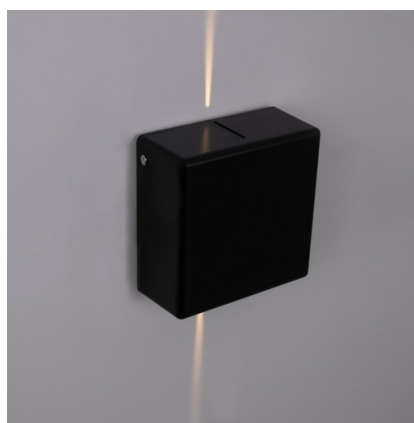

Τετράγωνο φωτιστικό τοίχου LED εξωτερικού χώρου "Karen 2" - 3W - IP54 - Διπλή έξοδος φωτός

Ref. LN1583-N

Δίδρομη εξωτερική απλικά τοίχου με μοντέρνα και κομψή σχεδίαση, κατασκευασμένη από μαύρο πολυcarbonate με υψηλής ποιότητας φινιρίσματα. Εκπέμπει φως από τις άνω και κάτω επιφάνειές του υπό στενό γωνία, παρέχοντας κυρίως διακοσμητικό φωτισμό σε ζεστό λευκό τόνο (3000K). Έχει ισχύ 3W και CRI>90, που του επιτρέπει να αναπαράγει χρώματα με μεγάλη πιστότητα.

Product data

Χρώμα θήκης	Μαύρος (χρησιμοποιήστε)
Πιστοποιητικά	ΚΕ, ΡΟΗ
ΚΡΙ	90-95
Διαστάσεις (χλστ) ΜxΠxΥ	120 x 120 x 50
Ρυθμιζόμενο	Όχι
Εγγύηση	Σύμφωνα με τη νομική εγγύηση: 3 χρόνια
Διεύθυνση IP	IP54
Κέλβιν (Κ)	3000
Λούμεν (Lm)	240
Υλικό	Πολυcarbonate
Υλικό διάχυσης	Πολυκαρμπονικό
Συναρμολόγηση	Επιφάνεια
Οριζόντιος	Όχι
Ικανότητα (W)	3 in Greek is 3.
Σένσορας	Όχι
Ονομαστική Τάση (V)	220 - 240 V AC
Τύπος LED	SMD 2835
Τονικότητα	Ζεστό λευκό
Συνιστώμενη ΧρήσηΚήπος, Στάθμευση, Πρόσοψη, Τεράτσες, Μπαλκόνια, Πορches	
Χαρακτηριστική ζωή (h)	25000

Product variants

Reference

Attributes

LN1583-N

Χρώμα θήκης: Μαύρος (χρησιμοποιήστε)