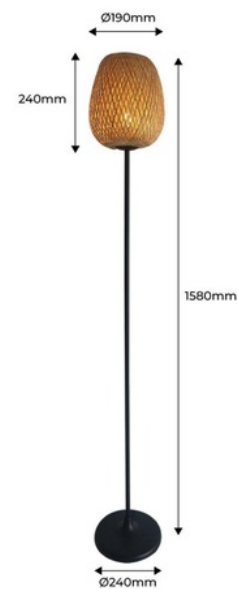

## Lampadaire en osier "NIKKO".

Ref. LM184-P

Le lampadaire "NIKKO" combine design et qualité. Il dispose d'une structure en métal noir solide et d'un abat-jour fabriqué à la main en osier, attentif à chaque détail durant le processus de fabrication pour obtenir un produit aux finitions de la plus haute qualité. Son entrelacement permet de créer un beau jeu de lumières et d'ombres alors que la lumière passe à travers, résultant en des atmosphères chaleureuses et accueillantes. C'est une lampe parfaite à placer dans le salon, près du canapé, bien que son design polyvalent lui permette de s'adapter à différents espaces de la maison. **\*\*Accepte une ampoule E27 - NON incluse\*\***

### Caractéristiques du produit

Connexion	Prise
Douille	E27
Certificats	CE, ROHS
Dimensions (mm) LxIxh	ø 240 x 1580
Style	Nordique, Naturel
Fréquence (Hz)	50 - 60
Garantie	10 ans
IP	IP20
Matériau	Métal, Osier
Montage	De Pied
Puissance maximale (W)	40
Tension Nominale (V)	230V CA
Usage extérieur	Non

## Variantes du produit

Référence

Attributs

LM184-P