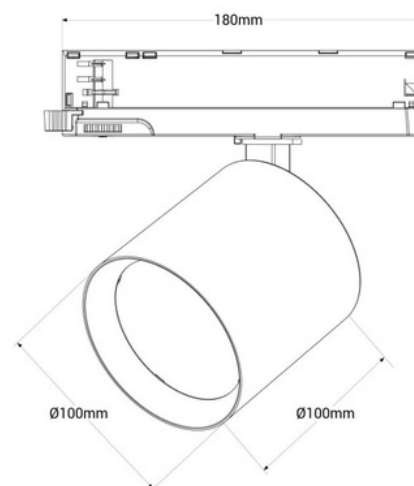

40W

Proyector LED para carril monofásico 40W - Fruterías y verdulerías

Proyector LED monofásico de 40W para fruterías y verdulerías, equipada con un chip LED especial que resalta los vibrantes colores de frutas y verduras, asegurando una iluminación brillante y atractiva que invita a la compra. Diseño compacto y completamente orientable. Disponible en colores blanco y negro. ** Garantía 5 años**

Datos del producto

Color de carcasa	Blanco, Negro
Ancho	Ø100mm
Ángulo de apertura (°)	38
Certificados	CE, ROHS
Clase eficiencia energética	F
CRI	90-95
Dimmable	No
Driver	Interno
Garantía	5 años
IP	IP20
Largo	100mm
Material	Aluminio
Material difusor	Policarbonato
Orientable	Sí
Potencia (W)	40
Tensión Nominal (V)	220 - 240 V AC
Tipo de Carril	Monofásico
Tipo de LED	COB
Uso Recomendado	Iluminación de productos frescos, Verdulerías