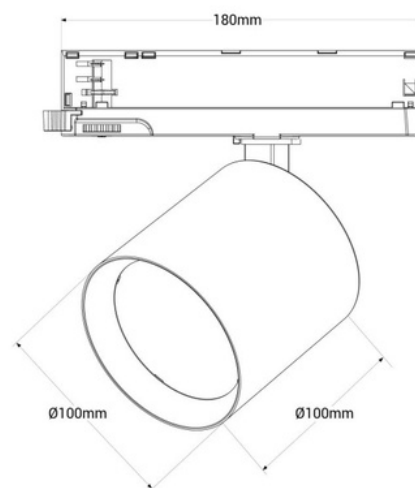

### Product data

Χρώμα θήκης	Λευκό (χρήση), Μαύρος (χρησιμοποιήστε)
Πλάτος	Ø100mm
Γωνία ανοίγματος (°)	38
Πιστοποιητικά	ΚΕ, ΡΟΗ
Κλάση ενεργειακής απόδοσης	Φ
ΚΡΙ	90-95
Ρυθμιζόμενο	Όχι
Οδηγός	Εσωτερικό
Εγγύηση	5 χρόνια
Διεύθυνση IP	IP20
Μεγάλο	100 χιλιοστά
Υλικό	Αλουμίνιο
Υλικό διάχυσης	Πολυκαρμπονικό
Οριζόντιος	Ναι
Ικανότητα (W)	40
Ονομαστική Τάση (V)	220 - 240 V AC
Τύπος Ράγας	Μονοφασικό
Τύπος LED	ΣΥΝ
Συνιστώμενη Χρήση	Φωτισμός φρέσκων προϊόντων, Λαχαναγορές