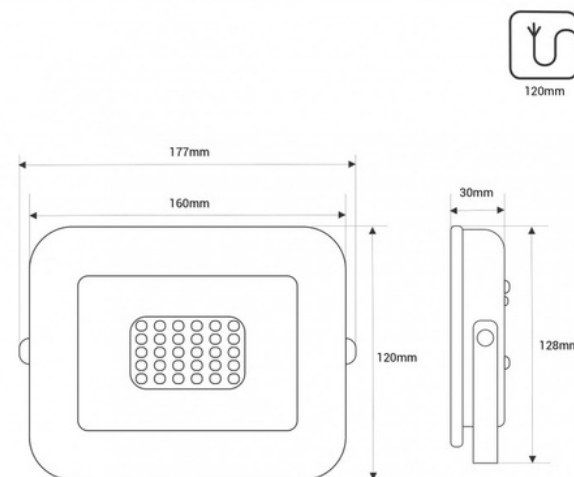

## LED schijnwerper voor buiten 30W - 95lm/W - IP65 - Zwart

30W LED-projector met een compact ontwerp, een metalen behuizing en een glazen diffuser. Het is oriënteerbaar en heeft een efficiëntie van 95lm/W. Geschikt voor buitengebruik dankzij de beschermingsgraad IP65. Beschikbaar in 3 tinten: warm wit (3000K), neutraal wit (4000K) en koud wit (6000K).

### Product data

T° van licht	3000°K, 4000°K, 6000K
Openingse_angle (°)	120
Certificaten	CE, ROHS
Klasse energie-efficiëntie	F
CRI	80-85
Afmetingen (mm) LxIxh	120 x 160 x 30
Dimbaar	Nee
Bestuurder	Intern
Efficiëntie (Lm/w)	95
Powerfactor (cosφ)	0,6
Frequentie (Hz)	50 - 60
Gebruikfrequentie	normaal
Projector Gamma	Serie "Slim"
Garantie	Volgens wettelijke garantie: 3 jaar
IP	IP65
Kelvin (K)	3000, 4000, 6000
Lumen (Lm)	2167 (WW) / 2330 (NW) / 2310 (CW)
Materiaal	Aluminium
Materiaal diffuser	Cristal
Montage	Oppervlak
Oorbaar	Ja
Vermogen (W)	30