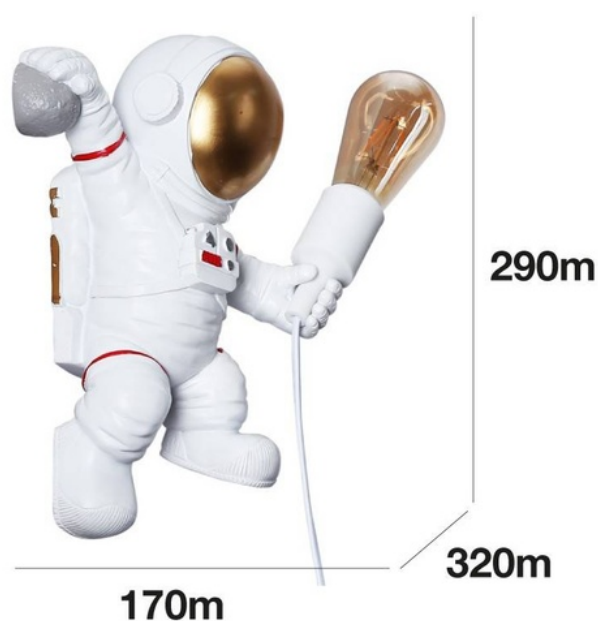

Applique astronaute "Conrad" - Avec interrupteur et prise - E27

Ref. L4035-P

Applique Murale Astronaute "Conrad" : style intergalactique pour les espaces d'enfants, de loisirs et modernes Fabriqu  en r sine, son design d taill  et r aliste apporte une touche vibrante et originale   n'importe quel mur. Durable et facile   installer, c'est le choix id al pour une d coration int rieure  l gante ** Accepte une (1) ampoule E27 - NON INCLUSE**

Caract ristiques du produit

Connexion	Prise
Douille	E27
Certificats	CE, ROHS
Fr�quence d'utilisation	normal
Garantie	Selon la garantie l�gale : 3 ans
IP	IP20
Mat�riau	R�sine
Montage	Surface
Orientable	Non
Plage de temp�rature	-20�C ~ +40�C
Usage ext�rieur	Non

Variantes du produit

Référence

Attributs

L4035-P