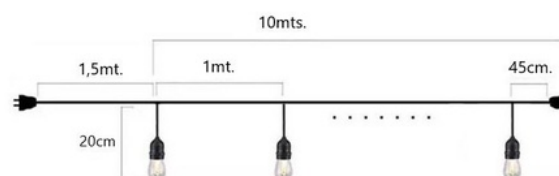

Kit ghirlanda luminosa da esterno 11,5m+ 10 lampadine LED G45/E27 filamento 4W - 2200K - IP44

Ref. K_L1700-BFD1-G45E27-AMB

Kit di ghirlanda decorativa da esterno lunga 11,5 metri con 10 lampadine LED di potenza 4W, di colore ambrato 2200K (extra caldo). La ghirlanda ha un indice di protezione IP44, adatta per uso esterno, senza esposizione diretta alla pioggia. Incorpora connettori alle sue estremità che consentono il collegamento di altre unità in serie e include una spina europea. Disponibile in colore nero.

Dati del prodotto

Alto	20 cm.
Becco	E27 G45
Certificati	CE, ROHS
Regolabile in luminosità	No
Garanzia	Secondo la garanzia legale: 3 anni
IP	IP44
Kelvin (K)	2200
Lungo	11,5 m.
Materiale	Plastica
Materiale diffusore	Cristallo
Sensore	No
Tensione Nominale (V)	220 - 240 V CA
Tonalità	Bianco extra caldo
Uso Esterno	Si
Uso Raccomandato	Giardino, Hotel, Commercio, Terrazze, Balconi, Portici