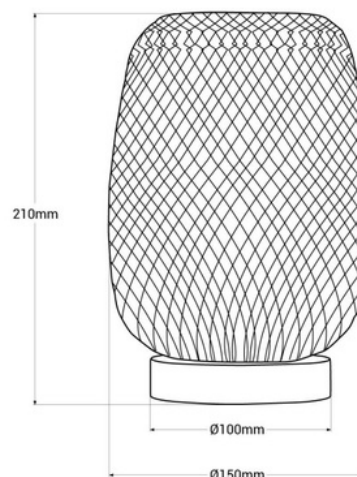

## Lámpara de mesa de mimbre y madera "Ruka" - E27

Ref. LM202

Lámpara de mesa fabricada artesanalmente en fibras de mimbre con base de madera. Su original entramado permite crear un hermoso juego de luces y sombras con el paso de la luz, dando lugar a ambientes cálidos y acogedores. Es una lámpara de sobremesa perfecta para colocar en el salón o en el dormitorio, aunque por su versátil diseño se adapta a distintos espacios del hogar. \*\* Admite bombilla E27 - No incluida\*\*

### Datos del producto

Conexión	Enchufe
Casquillo	E27
Certificados	CE, ROHS
Dimensiones (mm) LxIxh	Ø 100 x 210
Estilo	Natural
Garantía	10 años
IP	IP20
Material	Madera, Mimbre
Potencia máxima (W)	40
Tensión Nominal (V)	220 - 240 V AC
Uso Exterior	No
Uso Recomendado	Dormitorios, Salón