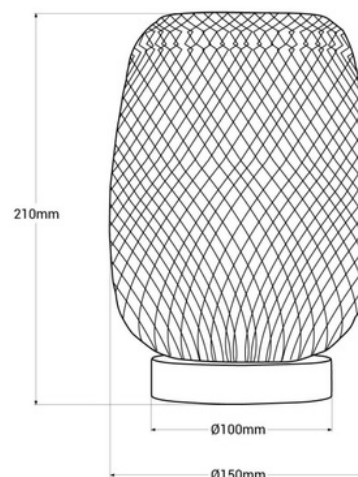

Lámpara de mesa de mimbre y madera "Ruka" - E27

Ref. LM202

Lámpara de mesa fabricada artesanalmente en fibras de mimbre con base de madera. Su original entramado permite crear un hermoso juego de luces y sombras con el paso de la luz, dando lugar a ambientes cálidos y acogedores. Es una lámpara de sobremesa perfecta para colocar en el salón o en el dormitorio, aunque por su versátil diseño se adapta a distintos espacios del hogar. ** Admite bombilla E27 - No incluida**

Datos del producto

Conexión	Enchufe
Casquillo	E27
Certificados	CE, ROHS
Dimensiones (mm) LxIxh	Ø 100 x 210
Estilo	Natural
Garantía	10 años
IP	IP20
Material	Madera, Mimbre
Potencia máxima (W)	40
Tensión Nominal (V)	220 - 240 V AC
Uso Exterior	No
Uso Recomendado	Dormitorios, Salón