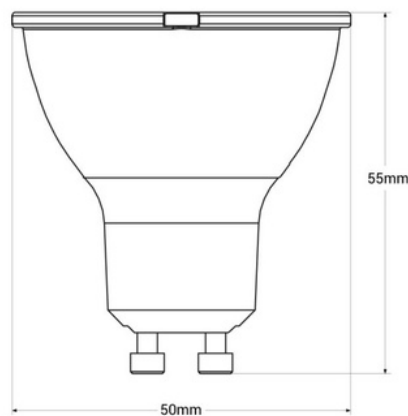

Λαμπτήρας LED GU10 - 6W - Dimmable - 120°

Λαμπτήρας LED GU10 6W ρυθμιζόμενης έντασης με γωνία δέσμης 120°. Εξοικονομήστε έως 85% ενέργεια και αντικαταστήστε τους λαμπτήρες αλογόνου έως 50W. Διαθέσιμο σε 2 χρωματικές θερμοκρασίες: Ζεστό λευκό: 3000K - 667 lm Ουδέτερο λευκό: 4000K - 427 lm

Product data

Θερμοκρασία φωτός	2700°K, 3000°K, 4000°K, 6000K
Γωνία ανοίγματος (°)	120
Πιστοποιητικά	KE, POH
Κλάση ενεργειακής απόδοσης	Φ
Ρυθμιζόμενο	Ναι
Οδηγός	Εσωτερικό
Συντελεστής ισχύος (cosφ)	0.4
Συχνότητα χρήσης	Εντατικός
Εγγύηση	Σύμφωνα με τη νομική εγγύηση: 3 χρόνια
Κέλβιν (K)	3000, 4000
Λούμεν (Lm)	427, 667
Οριζόντιος	Όχι
Ικανότητα (W)	6
Εύρος θερμοκρασίας	-20°C ~ +40°C
Σένσορας	Όχι
Ονομαστική Τάση (V)	230V Εναλλασσόμενο Ρεύμα
Τύπος LED	SMD 2835
Τονικότητα	Ζεστό λευκό, Ουδέτερο λευκό
Χαρακτηριστική ζωή (h)	25000