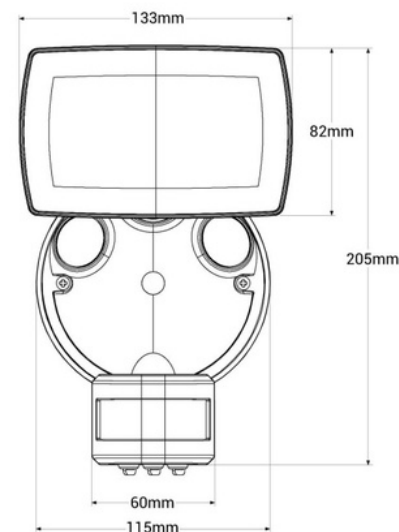

Zewnętrzny reflektor ścienny LED z czujnikiem PIR 15W - 4000K - IP54

Ref. SSL01A-N

Regulowany projektor LED z czujnikiem PIR, zaprojektowany do montażu na ścianach zewnętrznych. Ma moc 15W i natężenie światła 1500 lm. Zawiera regulowany czujnik PIR, o maksymalnym zasięgu wykrywania wynoszącym 10 metrów. Emituje światło w neutralnej bieli (4000K). Dzięki swojej klasie ochrony IP54, jest odpowiedni do użytku na zewnątrz.

Product data

Kolor obudowy	Czarny
Kąt otwarcia (°)	100
Kąt detekcji (°)	120
Certyfikaty	CE, ROHS
Klasa efektywności energetycznej	F
CRI	80-85
Wymiary (mm) LxHxW	133 x 205 x 135
Efektywność (Lm/w)	96
częstotliwość (Hz)	50 - 60
Zakres projektora	Bez czujnika
Gwarancja	Zgodnie z gwarancją ustawową: 3 lata
IP	IP54
Kelwin (K)	4000
lumeny (Lm)	1500
Montaż	Powierzchnia
Orientowalny	Tak
Moc (W)	15
Zakres detekcji (m)	10
Czujnik	Tak
Napięcie nominalne (V)	220 - 240 V AC
Rodzaj LED	SMD 2835
Typ czujnika	PIR