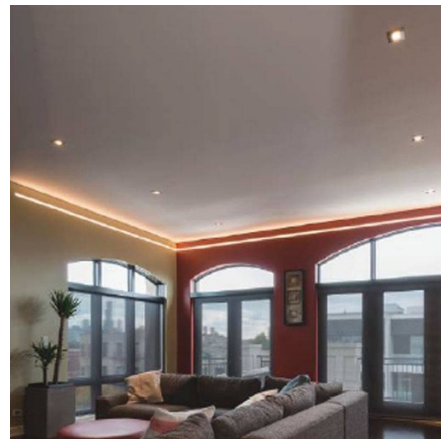

## Aluminium profiel voor LED inbouwstrip 36x28mm (2metros)

Ref. BPERF36X28

Inbouwprofiel voor LED-strips met externe flap ideaal voor bevestiging aan muren of plafonds. Deze profielen zijn zeer decoratief en gemakkelijk te monteren. Gemaakt van geanodiseerd aluminium in zilverkleur met een lengte van 2 meter. Gebruik ze in allerlei omgevingen, zowel in je huis als in winkels, restaurants, bars en hotels. - Diffuser en oordopjes niet inbegrepen -