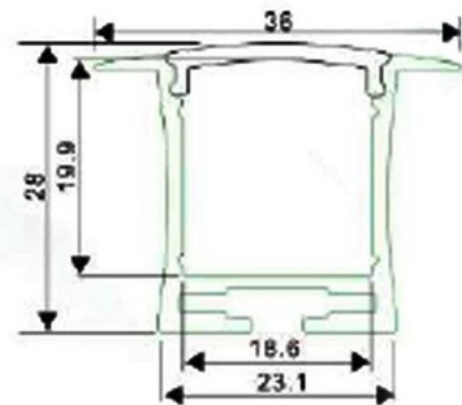

## Aluminium profiel voor LED inbouwstrip 36x28mm (2metros)

Ref. BPERF36X28

Inbouwprofiel voor LED-strips met externe flap ideaal voor bevestiging aan muren of plafonds. Deze profielen zijn zeer decoratief en gemakkelijk te monteren. Gemaakt van geanodiseerd aluminium in zilverkleur met een lengte van 2 meter. Gebruik ze in allerlei omgevingen, zowel in je huis als in winkels, restaurants, bars en hotels. - Diffuser en oordopjes niet inbegrepen -

### Product data

Certificaten	CE, ROHS
Afmetingen (mm) LxIxh	2000x36x28
Garantie	Volgens wettelijke garantie: 3 jaar
IP	IP20
Materiaal	Aluminium
Montage	Inbouw
Buiten gebruik	Nee

## Product variants

Reference

Attributes

BPERF36X28