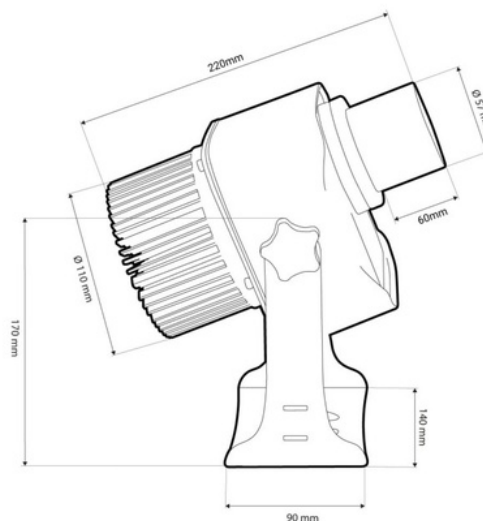

Faretto LED GOBO 40W rotante per esterno - IP65

Ref. BLP40E-R

Proiettore LED GOBO con potenza di 40W per proiettare loghi, immagini e insegne all'aperto. I proiettori di loghi sono noti anche come LED GOBO, proiettore GOBO o GOBO LED. Progetti immagini rotanti o fisse in alta definizione. Utilizzo all'aperto (IP65). Ottica a 20° con messa a fuoco regolabile manualmente. Eccellente visibilità dell'immagine, con un'intensità luminosa di 4000 lumen. Barcelona LED offre un servizio di incisione laser per loghi su vetro a specchio. L'acquisto della luce proiettore include l'incisione di un primo logo in fino a 4 colori gratuitamente (tempo di consegna stimato: 10-15 giorni).

Dati del prodotto

Certificati	CE, ROHS
Classe di efficienza energetica	A+ (2021)
CRI	80-85
Dimensioni (mm) LxIxh	260 x 180 x 150
Regolabile in luminosità	No
Autista	Interno
Frequenza (Hz)	50 - 60
Frequenza d'uso	normale
Garanzia	Secondo la garanzia legale: 3 anni
IP	IP65
Kelvin (K)	6000
Lumen (Lm)	quattrocentoquarantaneve
Materiale	Metallo
Materiale diffusore	Cristallo
Orientabile	Si
Potenza (W)	40
Intervallo di temperatura	-18°C ~ +55°C
Sensore	No
Tensione Nominale (V)	230V CA
Tipo di LED	COB
Tonalità	Bianco freddo
Uso Esterno	Si

Vita utile (h) 25.000

Varianti di prodotto

Riferimento

Attributi

BLP40E-R