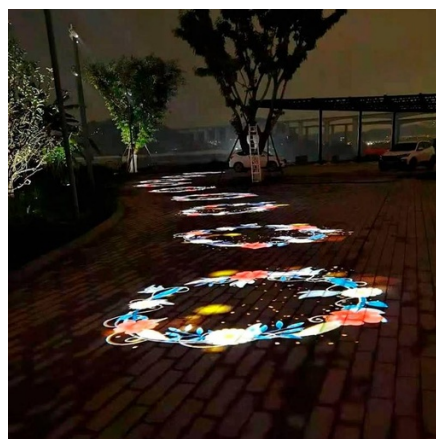

Faretto LED GOBO 40W rotante per esterno - IP65

Ref. BLP40E-R

Proiettore LED GOBO con potenza di 40W per proiettare loghi, immagini e insegne all'aperto. I proiettori di loghi sono noti anche come LED GOBO, proiettore GOBO o GOBO LED. Progetti immagini rotanti o fisse in alta definizione. Utilizzo all'aperto (IP65). Ottica a 20° con messa a fuoco regolabile manualmente. Eccellente visibilità dell'immagine, con un'intensità luminosa di 4000 lumen. Barcelona LED offre un servizio di incisione laser per loghi su vetro a specchio. L'acquisto della luce proiettore include l'incisione di un primo logo in fino a 4 colori gratuitamente (tempo di consegna stimato: 10-15 giorni).

Dati del prodotto

Certificati	CE, ROHS
Classe di efficienza energetica	A+ (2021)
CRI	80-85
Dimensioni (mm) LxIxh	260 x 180 x 150
Regolabile in luminosità	No
Autista	Interno
Frequenza (Hz)	50 - 60
Frequenza d'uso	normale
Garanzia	Secondo la garanzia legale: 3 anni
IP	IP65
Kelvin (K)	6000
Lumen (Lm)	quattrocentoquarantaneve
Materiale	Metallo
Materiale diffusore	Cristallo
Orientabile	Si
Potenza (W)	40
Intervallo di temperatura	-18°C ~ +55°C
Sensore	No
Tensione Nominale (V)	230V CA
Tipo di LED	COB
Tonalità	Bianco freddo
Uso Esterno	Si