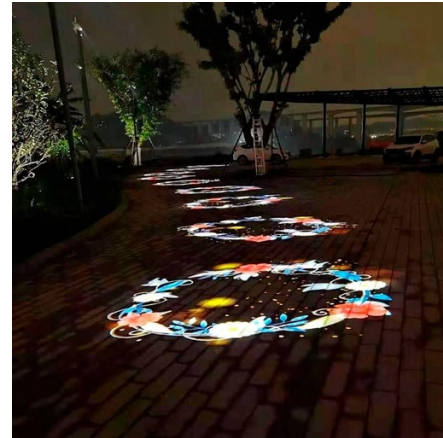

Προβολέας LED GOBO 40W περιστρεφόμενος εξωτερικού χώρου - Οπτική 20° - IP65

Ref. BLP40E-R

Προβολέας LED GOBO με 40W ισχύ για προβολή λογότυπων, εικόνων και συμβόλων σε εξωτερικούς χώρους. Οι προβολείς λογότυπων είναι επίσης γνωστοί ως LED GOBO, προβολέας GOBO, ή GOBO LED. Έργα γυριστών ή στατικών εικόνων σε υψηλή ανάλυση. Για εξωτερική χρήση (IP65). 20° Οπτική με ρυθμιζόμενη εστίαση χειροκίνητα. Άριστη ορατότητα εικόνας, με φωτεινότητα 4000 λουμέns. Η Barcelona LED προσφέρει υπηρεσία λέιζερ χαρακτηριστικής για λογότυπα σε καθρέφτη γυαλί. Η αγορά του προβολέα περιλαμβάνει την χαρακτηριστική ενός πρώτου λογότυπου σε έως 4 χρώματα δωρεάν (εκτιμώμενος χρόνος παράδοσης: 10-15 ημέρες).

Product data

| | |
|----------------------------|--|
| Πιστοποιητικά | ΚΕ, ΡΟΗ |
| Κλάση ενεργειακής απόδοσης | A+ (2021) |
| KPI | 80-85 |
| Διαστάσεις (χλστ) ΜxΠxΥ | 260 x 180 x 150 |
| Ρυθμιζόμενο | Όχι |
| Οδηγός | Εσωτερικό |
| Συχνότητα (ΧΕ) | 50 - 60 |
| Συχνότητα χρήσης | κανονικό |
| Εγγύηση | Σύμφωνα με τη νομική εγγύηση: 3 χρόνια |
| Διεύθυνση IP | IP65 |
| Κέλβιν (Κ) | 6000 |
| Λούμεν (Lm) | 4400 |
| Υλικό | Μέταλλο |
| Υλικό διάχυσης | Κρύσταλλος |
| Οριζόντιος | Ναι |
| Ικανότητα (W) | 40 |
| Εύρος θερμοκρασίας | -18°C ~ +55°C |
| Σένσoras | Όχι |
| Ονομαστική Τάση (V) | 230V Εναλλασσόμενο Ρεύμα |
| Τύπος LED | ΣΥΝ |
| Τονικότητα | Λευκός κρύος |
| Εξωτερική Χρήση | Ναί |