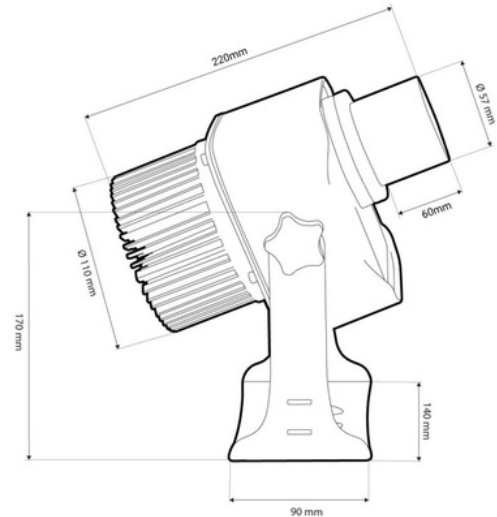

Προβολέας LED GOBO 40W περιστρεφόμενος εξωτερικού χώρου - Οπτική 20° - IP65

Ref. BLP40E-R

Προβολέας LED GOBO με 40W ισχύ για προβολή λογότυπων, εικόνων και συμβόλων σε εξωτερικούς χώρους. Οι προβολείς λογότυπων είναι επίσης γνωστοί ως LED GOBO, προβολέας GOBO, ή GOBO LED. Έργα γυριστών ή στατικών εικόνων σε υψηλή ανάλυση. Για εξωτερική χρήση (IP65). 20° Οπτική με ρυθμιζόμενη εστίαση χειροκίνητα. Άριστη ορατότητα εικόνας, με φωτεινότητα 4000 λουμέns. Η Barcelona LED προσφέρει υπηρεσία λέιζερ χαρακτηριστικής για λογότυπα σε καθρέφτη γυαλί. Η αγορά του προβολέα περιλαμβάνει την χαρακτηριστική ενός πρώτου λογότυπου σε έως 4 χρώματα δωρεάν (εκτιμώμενος χρόνος παράδοσης: 10-15 ημέρες).

Product data

| | |
|----------------------------|--|
| Πιστοποιητικά | ΚΕ, ΡΟΗ |
| Κλάση ενεργειακής απόδοσης | A+ (2021) |
| KPI | 80-85 |
| Διαστάσεις (χλστ) ΜxΠxΥ | 260 x 180 x 150 |
| Ρυθμιζόμενο | Όχι |
| Οδηγός | Εσωτερικό |
| Συχνότητα (ΧΕ) | 50 - 60 |
| Συχνότητα χρήσης | κανονικό |
| Εγγύηση | Σύμφωνα με τη νομική εγγύηση: 3 χρόνια |
| Διεύθυνση IP | IP65 |
| Κέλβιν (Κ) | 6000 |
| Λούμεν (Lm) | 4400 |
| Υλικό | Μέταλλο |
| Υλικό διάχυσης | Κρύσταλλος |
| Οριζόντιος | Ναι |
| Ικανότητα (W) | 40 |
| Εύρος θερμοκρασίας | -18°C ~ +55°C |
| Σένσoras | Όχι |
| Ονομαστική Τάση (V) | 230V Εναλλασσόμενο Ρεύμα |
| Τύπος LED | ΣΥΝ |
| Τονικότητα | Λευκός κρύος |
| Εξωτερική Χρήση | Ναί |