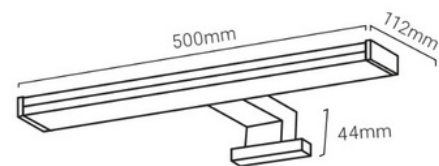

Badkamer spiegel wandlamp LED 10W - Spiegel, kast of wandmontage - 50cm

LED badkamer spiegeltoepassing met IP44 bescherming, geschikt om vocht, stof en vuil te weerstaan. De basis is veelzijdig bij het monteren, aangezien het door het vervangen van een van de bijgeleverde onderdelen op spiegels, meubels of direct aan de muur kan worden gemonteerd. 500x112x44mm 10W - 4000K;3000K CRI > 80 IP44

Product data

T° van licht	3000°K (gebruik), 4000°K (gebruik)
Openingse_angle (°)	120
Certificaten	CE, ROHS
Klasse energie-efficiëntie	A+ (2021)
CRI	80-85
Afmetingen (mm) LxIxh	500x112x44
Dimbaar	Nee
Bestuurder	Exterieur
Efficiëntie (Lm/w)	80
Frequentie (Hz)	50 - 60
Gebruiksfrequentie	normaal
IP	IP44
Kelvin (K)	3000, 4000
Lumen (Lm)	800
Materiaal	Aluminium
Materiaal diffuser	Polycarbonaat
Montage	Oppervlak
Oorbaar	Nee
Vermogen (W)	10
Temperatuurbereik	-20°C ~ +40°C
Nominale Spanning (V)	230
Type LED	SMD 2835