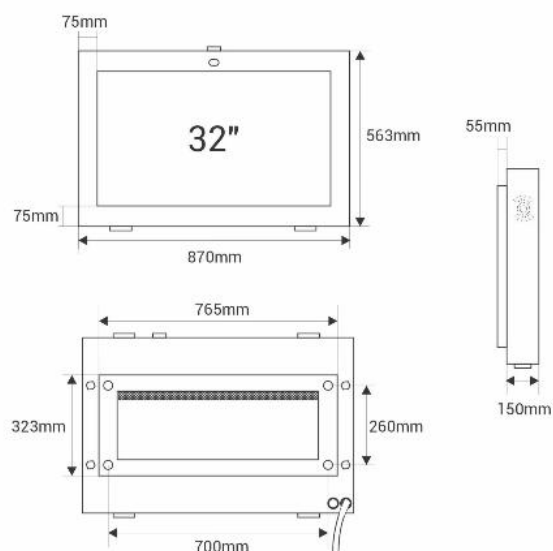

32"
IP65
2500 Nits

Schermo LCD 32" Full HD - Esterno - Android - IP65

Ref. DS32-OUT-4+32

Display esterno LCD Full HD con sistema operativo Android e resistenza IP65. Con una luminosità impressionante di 2500 nits, questo display è perfetto per la visione alla luce diretta del sole, rendendolo la scelta ideale per luoghi come ingressi di ristoranti, bar, palestre, fermate degli autobus, treni e terminal aeroportuali. Prodotto soggetto a condizioni speciali di spedizione per regione: +100€ +IVA costi di spedizione - Non si applicano sconti o coupon aggiuntivi

Dati del prodotto

Colore della scocca	Nero
Tensione Nominale (V)	220 - 240 V CA
IP	IP65
Connettività	Bluetooth, USB 2.0, RJ45 (Ethernet), WIFI (2.4Ghz)
Uso Esterno	Si
Certificati	CE, ROHS
Garanzia	Secondo la garanzia legale: 3 anni
Pollici	32"
Risoluzione	1920 x 1080
Luminosità	2500cd/m ²
Formato immagine	GIF, JPEG, PNG, BMP, JPEG
CPU	RK3568
GPU	Mali-G31 / Quattro core
RAM	4GB
Stoccaggio	32GB
Sistema operativo	Android 11
Video	FLV, MP4, AVI, MKV, MOV, MPEG4, WMV, H.264
Peso Netto (kg)	40
Tipo di Display	LCD
Altoparlanti	2 X 5W
Montaggio	Superficie

Varianti di prodotto

Riferimento

Attributi

DS32-OUT-4+32

Colore della scocca: Nero