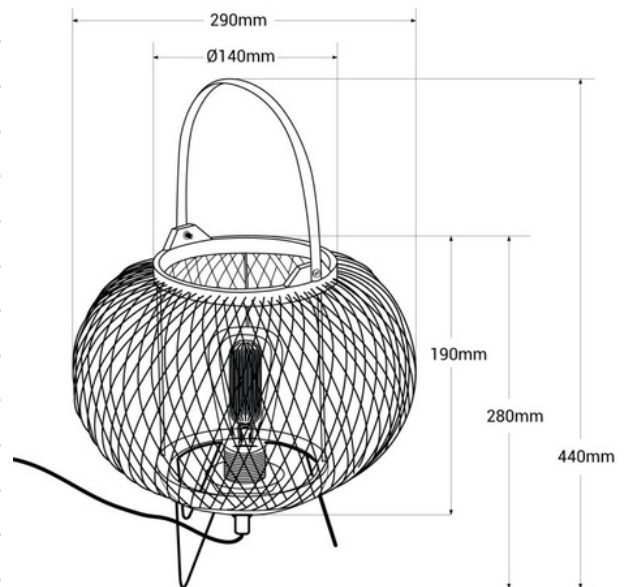

Επιτραπέζιο φωτιστικό μπαμπού "Sendai" - E27

Η επιτραπέζια λάμπα "Sendai" είναι η τέλεια προσθήκη για το σπίτι σας. Η δομή του από μπαμπού προσφέρει την ζεστή και φυσική εμφάνιση των φυσικών ινών, οι οποίες προσαρμόζονται σε οποιοδήποτε σύγχρονο περιβάλλον. Είναι μια τέλεια επιτραπέζια λάμπα για να τοποθετήσετε στο σαλόνι ή στην κρεβατοκάμαρα, αν και ο ευέλικτος σχεδιασμός της προσαρμόζεται σε διαφορετικούς χώρους του σπιτιού. Διαθέσιμο με λαμπτήρες και καλώδιο σε λευκό ή μαύρο χρώμα. ** Δέχεται λαμπτήρα E27 - Δεν περιλαμβάνεται**

Product data

Χρώμα θήκης	Λευκό (χρήση), Μαύρος (χρησιμοποιήστε)
Κάλυμμα	E27
Πιστοποιητικά	ΚΕ, ΡΟΗ
Διαστάσεις (χλστ) ΜxΠxΥ	Ø290x440
Στυλ	Φυσικός
Εγγύηση	10 χρόνια
Διεύθυνση IP	IP20
Υλικό	Μπαμπού
Συναρμολόγηση	Επιφάνεια
Οριζόντιος	Όχι
Μέγιστη ισχύς (W)	60 in Greek is 60.
Ονομαστική Τάση (V)	220 - 240 V AC
Εξωτερική Χρήση	Όχι
Συνιστώμενη Χρήση	Κρεβατοκάμαρες, Ξενοδοχεία, Εμπόριο, Σαλόνι

Product variants

Reference

Attributes

K185-EU-B

Χρώμα θήκης: Λευκό (χρήση)

K185-EU-N

Χρώμα θήκης: Μαύρος (χρησιμοποιήστε)