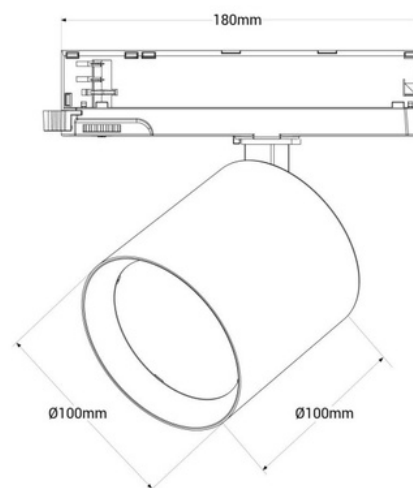

Datos del producto

Color de carcasa	Blanco, Negro
Ancho	Ø100mm
Ángulo de apertura (°)	38
Certificados	CE, ROHS
Clase eficiencia energética	E
CRI	95-98
Dimmable	No
Driver	Philips
Factor de potencia (cosφ)	0.9
Frecuencia (Hz)	50 - 60
Frecuencia de uso	Intensivo
Garantía	5 años
IP	IP20
Largo	100mm
Material	Aluminio
Material difusor	Policarbonato
Orientable	Sí
Potencia (W)	40
Sensor	No
Tensión Nominal (V)	220 - 240 V AC
Tipo de Carril	Trifásico
Tipo de LED	COB