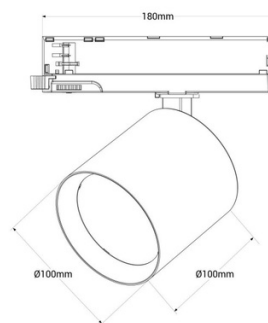

40W

Proyector LED para carril trifásico 40W - Panaderías - Driver Philips Xitanium

Proyector LED trifásico de 40W para panaderías, equipado con un chip LED especial que realiza el dorado de los panes y pasteles, asegurando una iluminación cálida y atractiva que invita a la compra. Diseño compacto y driver Philips Xitanium de máxima calidad. Disponible en colores blanco y negro. ** Garantía 5 años**

Datos del producto

Color de carcasa	Blanco, Negro
Ancho	Ø100mm
Ángulo de apertura (°)	38
Certificados	CE, ROHS
Clase eficiencia energética	E
CRI	95-98
Dimmable	No
Driver	Philips
Factor de potencia (cosφ)	0.9
Frecuencia (Hz)	50 - 60
Frecuencia de uso	Intensivo
Garantía	5 años
IP	IP20
Largo	100mm
Material	Aluminio
Material difusor	Policarbonato
Orientable	Sí
Potencia (W)	40
Sensor	No
Tensión Nominal (V)	220 - 240 V AC
Tipo de Carril	Trifásico
Tipo de LED	COB