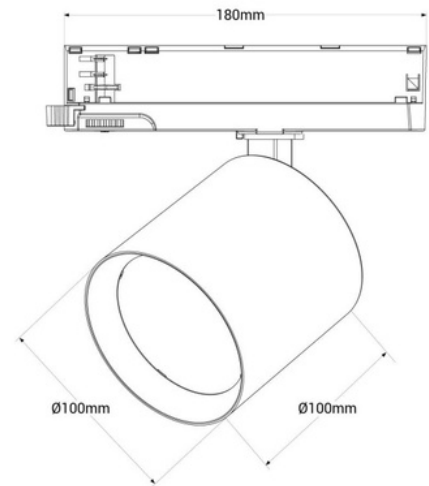

### Product data

Χρώμα θήκης	Λευκό, Μαύρος
Πλάτος	Ø100mm
Γωνία ανοίγματος (°)	38
Πιστοποιητικά	ΚΕ, ΡΟΗ
Κλάση ενεργειακής απόδοσης	E
KPI	95-98 in Greek is 95-98.
Ρυθμιζόμενο	Όχι
Οδηγός	Φίλιπς
Συντελεστής ισχύος (cosφ)	0.9
Συχνότητα (ΧΕ)	50 - 60
Συχνότητα χρήσης	Εντατικός
Εγγύηση	5 χρόνια
Διεύθυνση IP	IP20
Μεγάλο	100 χιλιοστά
Υλικό	Αλουμίνιο
Υλικό διάχυσης	Πολυκαρμπονικό
Οριζόντιος	Ναι
Ικανότητα (W)	40
Σένσορας	Όχι
Ονομαστική Τάση (V)	220 - 240 V AC
Τύπος Ράγας	Τριφασικό
Τύπος LED	ΣΥΝ