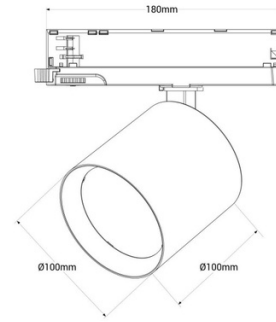

40W

Προβολέας LED για τριφασική διαδρομή 40W - Αρτοποιεία - Οδηγός Philips Xitanium

40W Τριφασικός Φωτιστικός LED για Φούρνους, εξοπλισμένος με έναν ειδικό LED chip που ενισχύει το ροδάνισμα των ψωμιών και των ζαχαρωτών, εξασφαλίζοντας μια ζεστή και φιλόξενη φωτεινότητα που ενθαρρύνει τις αγορές. Συμπαγής σχεδίαση και υψηλής ποιότητας οδηγός Philips Xitanium. Διαθέσιμο σε λευκό και μαύρο χρώμα. ** 5-Χρόνη Εγγύηση **

Product data

Χρώμα θήκης	Λευκό, Μαύρος
Πλάτος	Ø100mm
Γωνία ανοίγματος (°)	38
Πιστοποιητικά	ΚΕ, ΡΟΗ
Κλάση ενεργειακής απόδοσης	E
KPI	95-98 in Greek is 95-98.
Ρυθμιζόμενο	Όχι
Οδηγός	Φίλιπς
Συντελεστής ισχύος (cosφ)	0.9
Συχνότητα (ΧΕ)	50 - 60
Συχνότητα χρήσης	Εντατικός
Εγγύηση	5 χρόνια
Διεύθυνση IP	IP20
Μεγάλο	100 χιλιοστά
Υλικό	Αλουμίνιο
Υλικό διάχυσης	Πολυκαρμπονικό
Οριζόντιος	Ναι
Ικανότητα (W)	40
Σένσορας	Όχι
Ονομαστική Τάση (V)	220 - 240 V AC
Τύπος Ράγας	Τριφασικό
Τύπος LED	ΣΥΝ