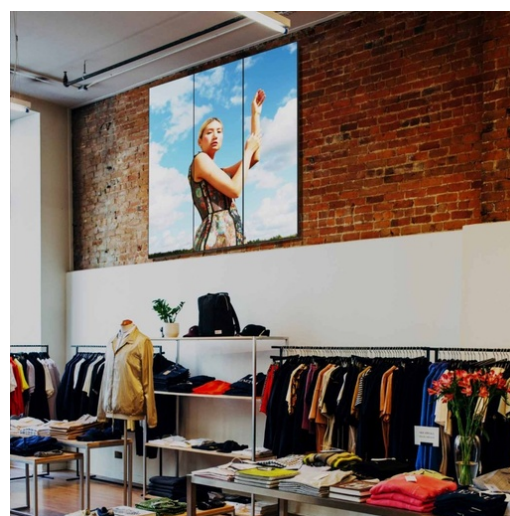

Ψηφιακή πινακίδα LED - Υψηλή φωτεινότητα στα βίντεο και τις εικόνες σας

Ref. KDP2.5T6

Πλήρης Χρώματος Εσωτερική LED Ψηφιακή Διαφημιστική Ταμπέλα Ιδανικό για Εκθέσεις, Καταστήματα και Εμπορικές Εκδηλώσεις. Αναπαράγει Εικόνες και Βίντεο Υψηλής Λαμπρότητας με Σειριακή Σύνδεση. Αυτή η προγραμματιζόμενη LED ταμπέλα περιλαμβάνει VIPLEX EXPRESS και VIPLEX HANDY για την αποστολή και προγραμματισμό περιεχομένου μέσω WiFi και VNNOX για την αποστολή και βίντεο σε Πλήρη Χρώμα σε φωτεινές περιοχές, όπως βιτρίνες, εμπορικά κέντρα, καταστήματα μόδας, ιατρικές κλινικές, ταξιδιωτικά πρακτορεία, καταστήματα τεχνολογίας και πολλά άλλα, χωρίς να παράγει ανακλάσεις. Επιπλέον, το σύστημα σειριακής σύνδεσης του σας επιτρέπει να συνδέσετε έως και οκτώ οθόνες σε σειρά, δημιουργώντας μια ενιαία εμβληματική εικόνα που τραβά την προσοχή οποιουδήποτε πελάτη. Μετατρέψτε τον χώρο σας σε ένα οπτικό μαγνήτη που δεν θα περάσει απαρατήρητος! ****ΤΙΜΗ ΑΝΑ ΜΟΝΑΔΑ**** Αυτό το προϊόν υπόκειται σε ειδικές συνθήκες αποστολής στην ηπειρωτική Ελλάδα και τις Βαlearίδες Νήσους: +100€ έξοδα αποστολής. Τελική καθαρή τιμή, δεν ισχύουν επιπλέον εκπτώσεις ή κουπόνια