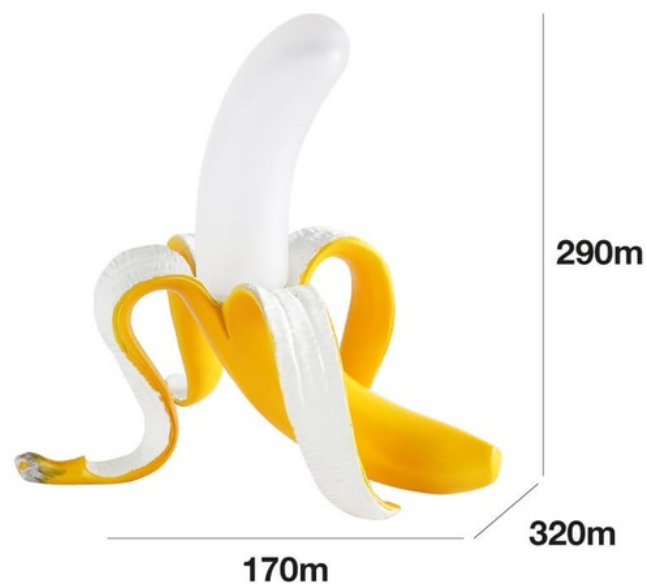

## Lámpara de mesa "Banana" - 1W

Ref. L4037-M

Si buscas lámparas de mesa de diseño, vanguardistas y originales, nuestra lámpara "Banana" es la opción ideal. Fabricada con resina de alta calidad, esta pieza decorativa cautivadora aporta diversión y creatividad con su ingenioso diseño en forma de banana. Con una potencia de 1W, ofrece una iluminación cálida, creando ambientes acogedores.

### Datos del producto

Conexión	Enchufe
Certificados	CE, ROHS
Dimmable	No
Estilo	Diseño
Garantía	Según garantía legal: 3 años
IP	IP20
Kelvin (K)	2700
Material	Resina
Potencia (W)	1
Tensión Nominal (V)	220-240 V
Tonalidad	Blanco cálido

## Variantes de producto

Referencia

Atributos

L4037-M