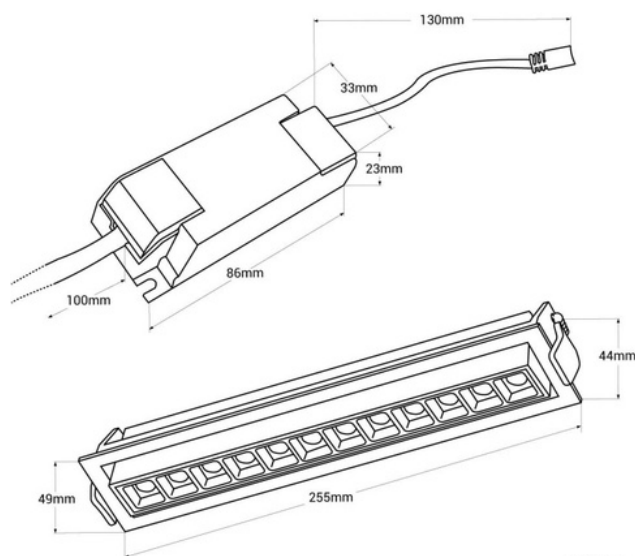

20W
LED
IP20
OSRAM
CHIPS

20W LED-Einbauleuchte - schwenkbar - UGR18 - CRI90 - OSRAM LEDs - 2800K

Versenktes LED-Linearleuchten zusammengesetzt aus 12 einzelnen Glühbirnen mit einer Gesamtleistung von 20W. Es kann in einem Winkel von 25° eingestellt werden. Jeder Spot enthält Osram LED-Chips und strahlt fokussiertes Licht in einem Winkel von 24° in warmweißer Farbe (2800K) aus. Es zeichnet sich durch einen niedrigen Blendungsindex (UGR<18) und einen hohen Farbwiedergabeindex (CRI>90) aus, was großen visuellen Komfort bietet und gleichzeitig eine hochfarbtreue Farbdarstellung ermöglicht, die dem natürlichen Licht ähnelt. ** 5-Jahre-Garantie **

Produktdaten

Gehäusefarbe	Weiß (benutzen), Schwarz (benutzen)
Öffnungswinkel (°)	24
Zertifikate	CE, ROHS
CRI	90-95
Abmessungen (mm) LxHxh	255 x 49 x 44
Schnittmaße (mm)	250x43
Fahrer	Extern, KeGu
Form	Linear
Garantie	5 Jahre
IP	IP20
Kelvin (K)	2800
Lumen (Lm)	1480
Montage	Einbaubar
Orientierbar	Ja
Leistung (W)	20
Nennspannung (V)	220 - 240 V AC
LED-Typ	Chip OSRAM
Tonalität	Warmweiß
UGR	UGR18
Außengebrauch	Nein
Empfohlene Verwendung	Handel, Museen - Galerien
Nutzungsdauer (h)	25000

Produktvarianten

Artikelnummer

Eigenschaften

B1216-B-BC

Gehäusefarbe: Weiß (benutzen)

B1216-N-BC

Gehäusefarbe: Schwarz (benutzen)