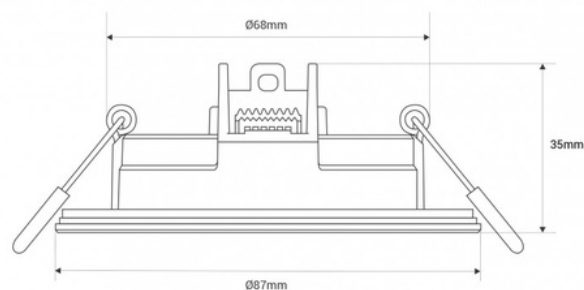

**Kit Downlight LED exterior 5W - IP65 - 3000K +
Aro intercambiable - TRIAC regulable - Corte
Ø68mm**

Ref. KBD25-5W-TRIAC-3K-CR

Datos del producto

Color de carcasa	Níquel
T° de luz	3000°K

Variantes de producto

Referencia

Atributos

KBD25-5W-TRIAC-3K-CR

Color de carcasa: Níquel, T° de luz: 3000°K