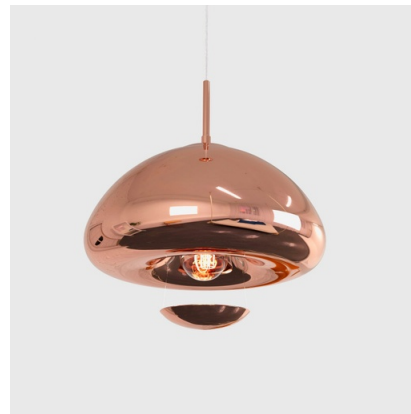

## Φωτιστικό κρεμαστό σχέδιο "Hugo"

Φωτιστικό οροφής avant-garde που αποτελείται από μια ημι-σφαιρική σκιά με ιδιαίτερα ανακλαστικές επιφάνειες, οι οποίες προσφέρουν ένα μοναδικό στυλ και κομψότητα. Η πηγή φωτός παραμένει ευφρώς κρυμμένη στο κέντρο της οθόνης, προσθέτοντας μια αίσθηση μυσ mystery στην όλη κατάσταση. Είναι ένα φωτιστικό κομμάτι που συνιστάται ιδιαίτερα για εκείνους που αναζητούν εντυπωσιακό σχεδιασμό φωτισμού. Διαθέσιμο σε 3 χρώματα: χαλκό, χρώμιο και χρυσό. \*\*Δέχεται λαμπτήρα E27 G45 - ΔΕΝ περιλαμβάνεται\*\*

### Product data

Χρώμα θήκης	Κρόμος (χρήση), Δοράδο (), Χαλκός ()
Κάλυμμα	E27 Γ45
Πιστοποιητικά	ΚΕ, ΡΟΗ
Διαστάσεις (χλστ) ΜxΠxΥ	ø300X1140
Στυλ	Σχεδίαση
Εγγύηση	10 χρόνια
Διεύθυνση IP	IP20
Υλικό	Μέταλλο, Κρύσταλλος
Συναρμολόγηση	Αναστολή
Οριζόντιος	Όχι
Μέγιστη ισχύς (W)	40
Ονομαστική Τάση (V)	220 - 240 V AC
Εξωτερική Χρήση	Όχι
Συνιστώμενη Χρήση	Καφετέρια, Ξενοδοχεία, Κουζίνες, Εμπόριο, Εστιατόρια, Σαλόι

## Product variants

Reference

Attributes

LC103-CO

Χρώμα θήκης: Χαλκός ()

LC103-CR

Χρώμα θήκης: Κρόμος (χρήση)

LC103-DO

Χρώμα θήκης: Δοράδο ()