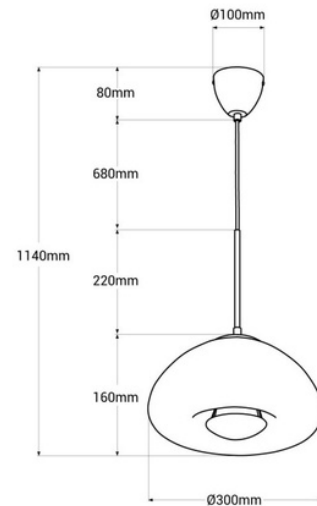

## Φωτιστικό κρεμαστό σχέδιο "Hugo"

Φωτιστικό οροφής avant-garde που αποτελείται από μια ημι-σφαιρική σκιά με ιδιαίτερα ανακλαστικές επιφάνειες, οι οποίες προσφέρουν ένα μοναδικό στυλ και κομψότητα. Η πηγή φωτός παραμένει ευφρώς κρυμμένη στο κέντρο της οθόνης, προσθέτοντας μια αίσθηση μυσ mystery στην όλη κατάσταση. Είναι ένα φωτιστικό κομμάτι που συνιστάται ιδιαίτερα για εκείνους που αναζητούν εντυπωσιακό σχεδιασμό φωτισμού. Διαθέσιμο σε 3 χρώματα: χαλκό, χρώμιο και χρυσό. \*\*Δέχεται λαμπτήρα E27 G45 - ΔΕΝ περιλαμβάνεται\*\*

### Product data

Χρώμα θήκης	Κρόμος (χρήση), Δοράδο (), Χαλκός ()
Κάλυμμα	E27 Γ45
Πιστοποιητικά	ΚΕ, ΡΟΗ
Διαστάσεις (χλστ) ΜxΠxΥ	ø300X1140
Στυλ	Σχεδίαση
Εγγύηση	10 χρόνια
Διεύθυνση IP	IP20
Υλικό	Μέταλλο, Κρύσταλλος
Συναρμολόγηση	Αναστολή
Οριζόντιος	Όχι
Μέγιστη ισχύς (W)	40
Ονομαστική Τάση (V)	220 - 240 V AC
Εξωτερική Χρήση	Όχι
Συνιστώμενη Χρήση	Καφετέρια, Ξενοδοχεία, Κουζίνες, Εμπόριο, Εστιατόρια, Σαλόι