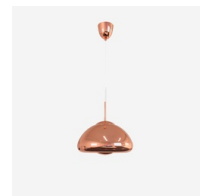

## Φωτιστικό κρεμαστό σχέδιο "Hugo"

Φωτιστικό οροφής avant-garde που αποτελείται από μια ημι-σφαιρική σκιά με ιδιαίτερα ανακλαστικές επιφάνειες, οι οποίες προσφέρουν ένα μοναδικό στυλ και κομψότητα. Η πηγή φωτός παραμένει ευφρώς κρυμμένη στο κέντρο της οθόνης, προσθέτοντας μια αίσθηση μυσ mystery στην όλη κατάσταση. Είναι ένα φωτιστικό κομμάτι που συνιστάται ιδιαίτερα για εκείνους που αναζητούν εντυπωσιακό σχεδιασμό φωτισμού. Διαθέσιμο σε 3 χρώματα: χαλκό, χρώμιο και χρυσό. \*\*Δέχεται λαμπτήρα E27 G45 - ΔΕΝ περιλαμβάνεται\*\*

### Product data

Χρώμα θήκης	Κρόμος (χρήση), Δοράδο (), Χαλκός ()
Κάλυμμα	E27 Γ45
Πιστοποιητικά	ΚΕ, ΡΟΗ
Διαστάσεις (χλστ) ΜxΠxΥ	ø300X1140
Στυλ	Σχεδίαση
Εγγύηση	10 χρόνια
Διεύθυνση IP	IP20
Υλικό	Μέταλλο, Κρύσταλλος
Συναρμολόγηση	Αναστολή
Οριζόντιος	Όχι
Μέγιστη ισχύς (W)	40
Ονομαστική Τάση (V)	220 - 240 V AC
Εξωτερική Χρήση	Όχι
Συνιστώμενη Χρήση	Καφετέρια, Ξενοδοχεία, Κουζίνες, Εμπόριο, Εστιατόρια, Σαλόι

## Product variants

Reference

Attributes

LC103-CO

Χρώμα θήκης: Χαλκός ()

LC103-CR

Χρώμα θήκης: Κρόμος (χρήση)

LC103-DO

Χρώμα θήκης: Δοράδο ()