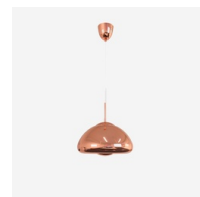

## Φωτιστικό κρεμαστό σχέδιο "Hugo"

Φωτιστικό οροφής avant-garde που αποτελείται από μια ημι-σφαιρική σκιά με ιδιαίτερα ανακλαστικές επιφάνειες, οι οποίες προσφέρουν ένα μοναδικό στυλ και κομψότητα. Η πηγή φωτός παραμένει ευφρώς κρυμμένη στο κέντρο της οθόνης, προσθέτοντας μια αίσθηση μυσ mystery στην όλη κατάσταση. Είναι ένα φωτιστικό κομμάτι που συνιστάται ιδιαίτερα για εκείνους που αναζητούν εντυπωσιακό σχεδιασμό φωτισμού. Διαθέσιμο σε 3 χρώματα: χαλκό, χρώμιο και χρυσό. \*\*Δέχεται λαμπτήρα E27 G45 - ΔΕΝ περιλαμβάνεται\*\*

### Product data

Χρώμα θήκης	Κρόμος (χρήση), Δοράδο (), Χαλκός ()
Κάλυμμα	E27 Γ45
Πιστοποιητικά	ΚΕ, ΡΟΗ
Διαστάσεις (χλστ) ΜxΠxΥ	ø300X1140
Στυλ	Σχεδίαση
Εγγύηση	10 χρόνια
Διεύθυνση IP	IP20
Υλικό	Μέταλλο, Κρύσταλλος
Συναρμολόγηση	Αναστολή
Οριζόντιος	Όχι
Μέγιστη ισχύς (W)	40
Ονομαστική Τάση (V)	220 - 240 V AC
Εξωτερική Χρήση	Όχι
Συνιστώμενη Χρήση	Καφετέρια, Ξενοδοχεία, Κουζίνες, Εμπόριο, Εστιατόρια, Σαλόι

## Product variants

Reference

Attributes

LC103-CO

Χρώμα θήκης: Χαλκός ()

LC103-CR

Χρώμα θήκης: Κρόμος (χρήση)

LC103-DO

Χρώμα θήκης: Δοράδο ()