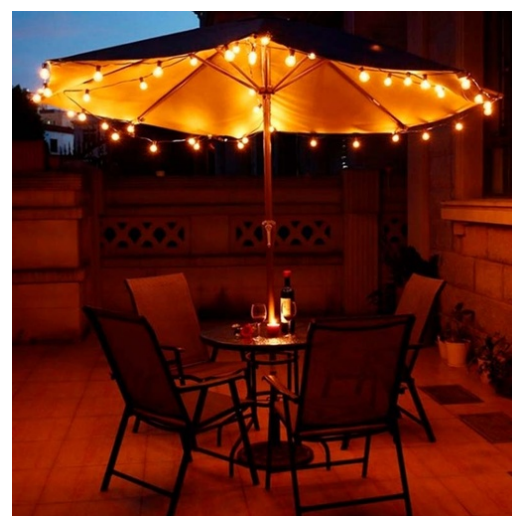

## Guirlande Led 10m 20 ampoules Blanc Chaud 9W

Guirlande LED de 10 mètres de longueur avec une température de couleur blanche chaude de 3000°K. Guirlande qui forme une chaîne lumineuse avec 20 ampoules LED intégrées. Avec une puissance de 9W et une intensité lumineuse de 450 lumens. Pour un usage extérieur et intérieur avec une installation rapide et facile. Tension de 220V. Classe de protection IP44 et un angle de faisceau de 360 degrés. Guirlande avec un câble noir et une prise.

### Caractéristiques du produit

Couleur du boîtier	Blanc, Noir
Certificats	CE, ROHS
IP	IP44
Matériau	Plastique
Plage de température	-0°C ~ +30°C
Tonalité	Blanc chaud
Usage extérieur	Oui