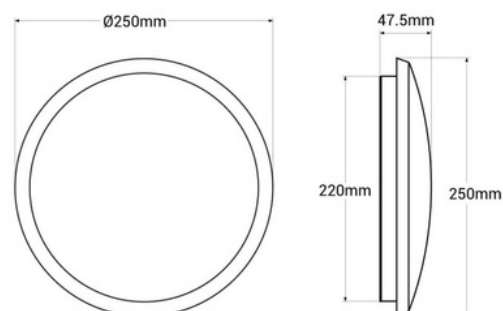

Wodoodporna sufitowa lampa LED CCT - 18W - Ø25cm - 1920lm - IP65

Panel LED charakteryzuje się nowoczesnym i eleganckim wzornictwem, z klasą ochrony IP65, co gwarantuje jego wodoodporność względem czynników zewnętrznych, co umożliwia montaż na zewnątrz. Ma moc 18W i jego opalowy dyfuzor zapewnia równomierne oświetlenie, wolne od ciemnych plam. W dodatku posiada wybór temperatury CCT, który pozwala na dostosowanie temperatury barwowej między ciepłą białą (3000K), neutralną białą (4000K) a zimną białą (6000K). Dostępny w białym lub czarnym kolorze zewnętrznym.

Product data

Kolor obudowy	Biały, Czarny
Kąt otwarcia (°)	120
Certyfikaty	CE, ROHS
Klasa efektywności energetycznej	F
CRI	80-85
ściemniający	Nie
Forma	Okrągły
Gwarancja	Zgodnie z gwarancją ustawową: 3 lata
IP	IP65
Kelwin (K)	3000, 4000, 6000
Materiał	Poliwęglan
Materiał dyfuzor	Poliwęglan
Montaż	Powierzchnia
Orientowalny	Nie
Moc (W)	18
Czujnik	Nie
Napięcie nominalne (V)	220 - 240 V AC
Rodzaj LED	SMD 2835
Tonacja	CCT
Użycie zewnętrzne	Tak
Zalecane użycie	Fasady, Tarasy, Balkony, Łazienki

Product variants

Reference

Attributes

B1760-18W-N

Kolor obudowy: Czarny