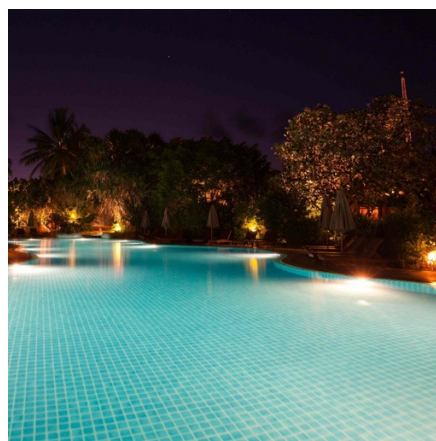

Foco LED para piscina de superficie 12V AC - 24W - Sumergible - IP68

Foco LED para piscina sumergible de 24W, disponible en tonalidad blanco cálido y blanco frío. Está diseñado para su montaje en superficie. Tiene la protección estanca más alta del mercado: IP68, garantizando su resistencia y durabilidad. Con una calidad lumínica excepcional, estos focos de piscina son perfectos para iluminar y embellecer áreas acuáticas en hoteles, centros deportivos y más. ¡No te pierdas la oportunidad de transformar tus espacios acuáticos con estilo y eficiencia! Apto para agua salada y dulce