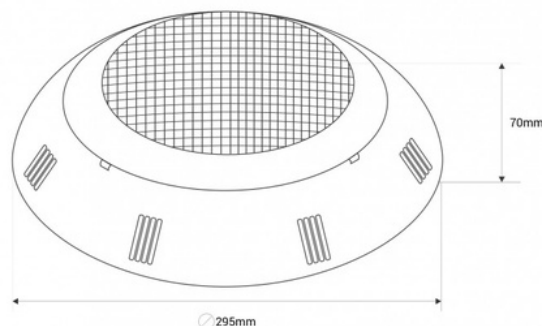

Foco LED para piscina de superficie 12V AC - 24W - Sumergible - IP68

Foco LED para piscina sumergible de 24W, disponible en tonalidad blanco cálido y blanco frío. Está diseñado para su montaje en superficie. Tiene la protección estanca más alta del mercado: IP68, garantizando su resistencia y durabilidad. Con una calidad lumínica excepcional, estos focos de piscina son perfectos para iluminar y embellecer áreas acuáticas en hoteles, centros deportivos y más. ¡No te pierdas la oportunidad de transformar tus espacios acuáticos con estilo y eficiencia! Apto para agua salada y dulce

Datos del producto

T° de luz	3000°K, 6000K
Ángulo de apertura (°)	120
Certificados	CE, ROHS
Clase eficiencia energética	A+ (2021)
Dimensiones (mm) LxIxh	Ø295x70
Dimmable	No
Frecuencia de uso	normal
Garantía	Según garantía legal: 3 años
IP	IP68
Kelvin (K)	3000, 6500
Material	Policarbonato
Montaje	Superficie
Potencia (W)	24
Rango temperatura	-0°C ~ 55°C
Tensión Nominal (V)	12V AC
Tipo de LED	SMD 2835
Tonalidad	Blanco cálido, Blanco frío
Uso Exterior	Si
Uso Recomendado	Jardín, Piscinas
Vida útil (h)	25000