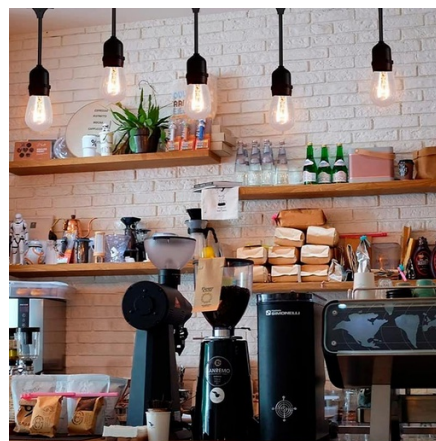

1W
E27
LED

Ampoule LED E27 S14 Transparente 1W

Ampoule à filament LED. Remplace les ampoules incandescentes de 10W. Chaque ampoule a une intensité lumineuse de 80 lumens. Ces ampoules sont largement utilisées pour décorer les maisons, terrasses, boutiques, bars, bars de plage et restaurants. Vous pouvez choisir entre une lumière chaude de 2700°K ou un ambre de 1800°K. Décorez et illuminez avec ces ampoules, en les associant à des guirlandes extérieures ou intérieures. Elle fonctionne directement à 220-240V AC. ✓ E27 S14. ✓ 1W. ✓ 230V-AC.