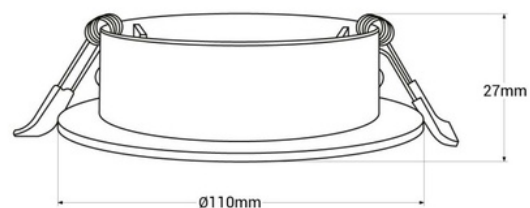

Inbouwspot kantelbare downlight GU10, MR16 Ø110mm

Inbouw ronde aro van polycarbonaat met afmetingen van Ø110x27mm en een uitsnijdiameter van Ø80mm. Het kantelsysteem maakt het mogelijk om het licht naar het gewenste gebied te richten. Creëert de meest geschikte sfeer op elk moment. Inbouwinstallatie met klikbevestiging, zeer eenvoudig uit te voeren. Afwerking in een kleur naar keuze, wit of zilver. Na installatie is het perfect geïntegreerd in het plafond. Van elegante en eenvoudige uitstraling. Perfect voor inbouwspots met LED MR16/GU10-lampen. *De lamp en de fitting zijn niet inbegrepen.*
Ø110x27mm Snede: Ø80mm Inbouw

Product data

Kleur van de behuizing	Wit (gebruik), Zwart (gebruik), Geld (gebruik)
Huls	GU10/MR16
Certificaten	CE, ROHS
Afmetingen (mm) LxIxh	Ø110x27
Snijafmetingen (mm)	Ø80
Garantie	Volgens wettelijke garantie: 3 jaar
IP	IP20
Materiaal	Polycarbonaat
Montage	Inbouw
Oorbaar	Nee
Buiten gebruik	Nee