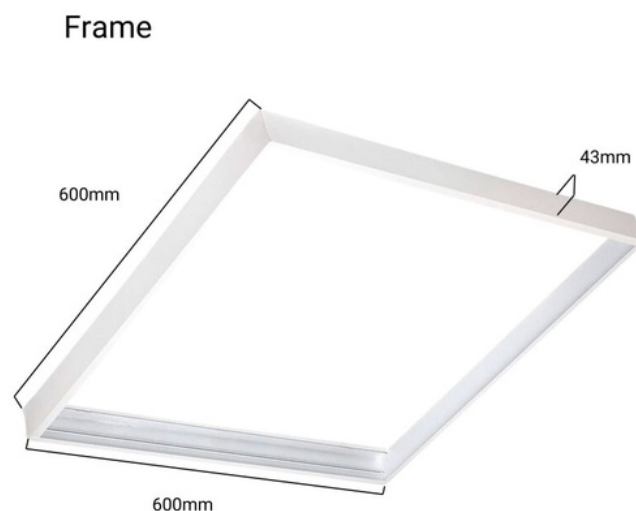

Aufbausatz für LED-Panel slim 60x60cm

Ref. B4271-60x60

Aluminiumrahmen zur Oberflächenmontage von 60x60 Slim-LED-Panels. Weiß lackierte Oberfläche, enthält sämtliches Zubehör für eine schnelle und einfache Installation, mit einer ausgezeichneten Verarbeitung. Weiß 600x600x43

Produktdaten

Zertifikate	CE, ROHS
Abmessungen (mm) LxIhx	600x600x43
Garantie	Nach gesetzlicher Garantie: 3 Jahre
Material	Aluminium
Montage	Fläche

Produktvarianten

Artikelnummer

Eigenschaften

B4271-60x60