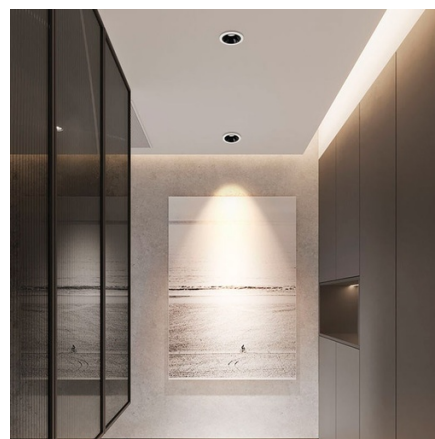

⌀80

Spot LED encastrable COB - 12W - Orientable - Faible UGR - IP54

Ref. B9080-12-270

Applique LED encastrable 12W avec une finition chromée. Design discret et moderne, ajustable. Éclairage de haute qualité, avec un faible éblouissement (UGR18) et une excellente reproduction des couleurs (IRC>90). Température de couleur blanche chaude (2700K). Convient pour une utilisation en extérieur (IP54). Parfait pour les maisons, bureaux, magasins et plus encore. ** Garantie de 5 ans **