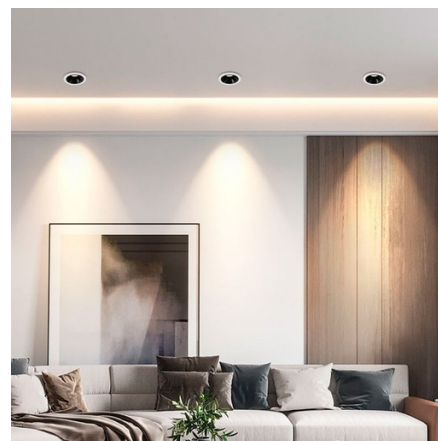

⌀80

Spot LED encastrable COB - 12W - Orientable - Faible UGR - IP54

Ref. B9080-12-270

Applique LED encastrable 12W avec une finition chromée. Design discret et moderne, ajustable. Éclairage de haute qualité, avec un faible éblouissement (UGR18) et une excellente reproduction des couleurs (IRC>90). Température de couleur blanche chaude (2700K). Convient pour une utilisation en extérieur (IP54). Parfait pour les maisons, bureaux, magasins et plus encore. ** Garantie de 5 ans **