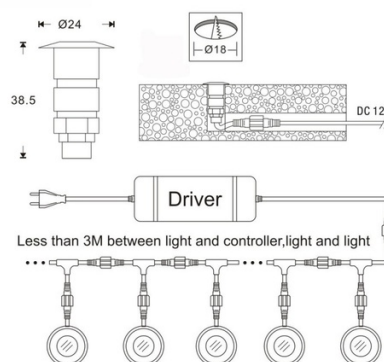

Kit de 6 luzes de escada 0,3W RGB 12V-DC Ø24x38.5mm IP67

Ref. BA50007-RGB

KIT Iluminação de Escadas RGB Ø24x38.5mm à prova d'água 12V-DC IP67 6 x 0.3W. O kit de farol consiste em 6 luzes de escada LED, um transformador de 12V - 8W e cabo IP67. Ângulo de feixe de 120 graus. Design elegante em alumínio com chip LED SMD 3350 e uma intensidade luminosa de 12 lúmens. Tensão de 12V-DC. Com dimensões de Ø24x38,5mm e um diâmetro de recorte de Ø18mm. Instalação fácil e conveniente para montagem embutida no piso e em escadas. Com classificação de proteção IP67 à prova d'água, capaz de operar em qualquer temperatura. Inclui controle remoto para controlador RGB.

Dados do produto

Certificados	CE, ROHS
Classe de eficiência energética	A+ (2021)
Dimensões (mm) LxLxh	24x24x38,5
Dimensões de corte (mm)	Ø18
Dimerizável	Sim
Motorista	Externo
Frequência de uso	Intensivo
Garantia	Segundo a garantia legal: 3 anos
IP	IP67
Material	Metal
Material difusor	Plástico
Orientável	Não
Potência (W)	0,3
Faixa de temperatura	-10°C ~ +65°C
Tensão Nominal (V)	12V CC
Tonalidade	RGB
Uso Exterior	Sim
Uso Recomendado	Jardim