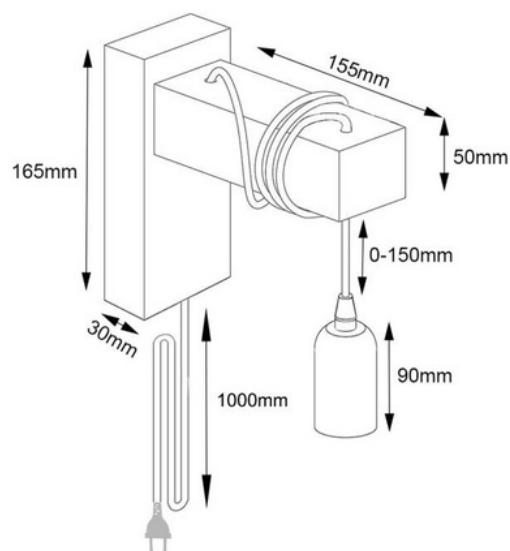

PRODUCT DETAILS

Apliques de pared madera "RUDER" - Con interruptor y enchufe - E27

Aplique de pared "Ruder", líneas limpias que brindaran funcionalidad y estilo a cualquier espacio. Diseño minimalista, ajustable y versátil, ideal para cualquier espacio. **Admite una bombilla E27 - NO INCLUIDA**

Datos del producto

Color de carcasa	Blanco, Negro
Conexión	Enchufe
Casquillo	E27
Certificados	CE, ROHS
Dimensiones (mm) LxIxh	180x215
Estilo	Industrial, Vintage, Nórdico
Frecuencia (Hz)	50 - 60
Garantía	Según garantía legal: 3 años
IP	IP20
Material	Acero, Madera
Tensión Nominal (V)	220-240V/AC
Uso Exterior	No