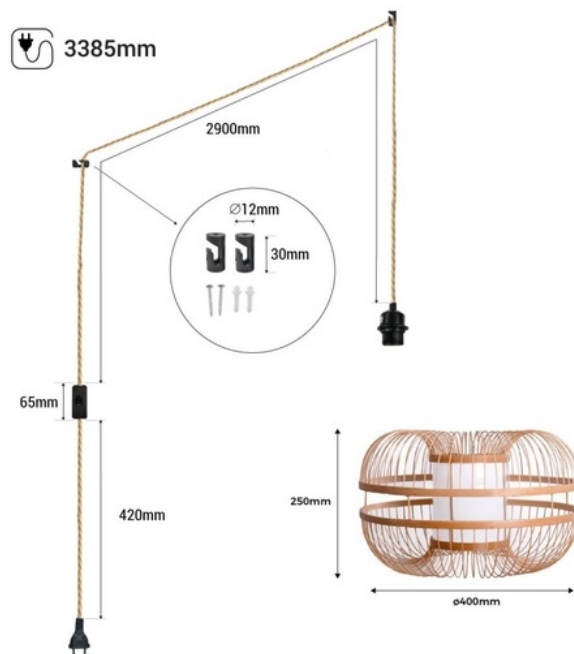

## Lampada a sospensione in bambù giapponese "Kaizen" con interruttore e spina

La nostra lampada "KAIZEN", ispirata al design giapponese, è il complemento perfetto per la tua casa. La sua struttura in bambù aggiunge l'aspetto caldo e naturale delle fibre naturali, che si adattano a qualsiasi ambiente moderno. Include un cavo lungo 3,38 m con un interruttore, una spina e due ganci decentralizzatori, che consentono un'installazione e un regolazione personalizzate. Inoltre, è disponibile con tre opzioni di cavo (bianco, nero e corda naturale) in modo da poter scegliere quella che meglio si abbina al tuo ambiente. \*\*Accetta lampadine E27 (non incluse)\*\*

### Dati del prodotto

Colore della scocca	Bianco (usare), Nero (usare), Cordone (usare)
Connessione	Spina
Becco	E27
Certificati	CE, ROHS
Stile	Naturale
Garanzia	10 anni
Materiale	Bambù
Montaggio	Sospensione
Potenza massima (W)	60
Tensione Nominale (V)	200 - 240V CA
Uso Esterno	No
Uso Raccomandato	Mensola, Camere da letto, Ristoranti, Salotto

## Varianti di prodotto

Riferimento

Attributi

K179-C-B

Colore della scocca: Bianco (usare)

K179-C-CU

Colore della scocca: Cordone (usare)

K179-C-N

Colore della scocca: Nero (usare)