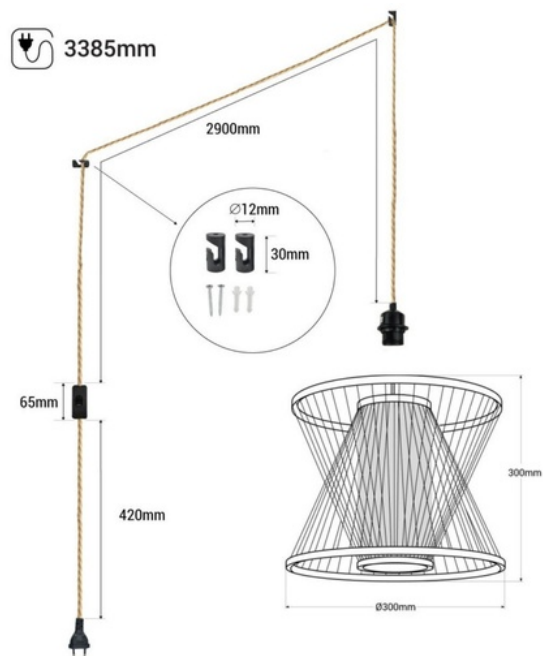

Bambusowa lampa wisząca "Rise" z włącznikiem i gniazdkiem

Nasza lampa "Rise", inspirowana japońskim designem, jest doskonałym uzupełnieniem Twojego domu. Jego struktura wykonana z bambusa zapewnia ciepły i naturalny wygląd włókien naturalnych, które dopasowują się do każdego nowoczesnego otoczenia. Zawiera kabel o długości 3,38 m z przełącznikiem, wtyczką i dwoma zdecentralizowanymi hakami, co umożliwia personalizację instalacji i regulację. Oprócz tego, dostępne są trzy opcje kabli (biały, czarny i naturalny sznur), dzięki czemu możesz wybrać ten, który najlepiej pasuje do twojego otoczenia.

Akceptuje żarówkę E27 (nie wchodzi w skład zestawu)

Product data

Kolor obudowy	Biały, Czarny, Linka ()
Połączenie	Wtyczka
Kapelusze	E27
Certyfikaty	CE, ROHS
Wymiary (mm) LxH	Ø 300 x 300
Styl	Naturalny
Gwarancja	10 lat
IP	IP20
Materiał	Bambus
Montaż	Wstrzymanie
Maksymalna moc (W)	60
Napięcie nominalne (V)	220 - 240 V AC
Użycie zewnętrzne	Nie
Zalecane użycie	Stołówka, Sypialnie, Handel, Restauracje, Salon

Product variants

Reference

Attributes

K177-C-B

Kolor obudowy: Biały

K177-C-CU

Kolor obudowy: Linka ()

K177-C-N

Kolor obudowy: Czarny