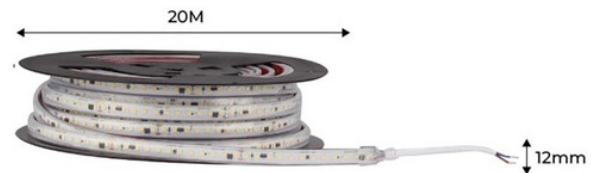

380W  
LED  
100mm  
20M  
IP67

## LED Strip 220V - 300W (2400xSMD2835) - 12mm - Κατάλληλο για εξωτερικούς χώρους: IP67 - Ρολό 20 μέτρων

Λωρίδα LED 220V κατάλληλη για εξωτερική χρήση σε 20 μέτρα ρολό. Συνδέεται απευθείας στο ηλεκτρικό ρεύμα χωρίς την ανάγκη μετασχηματιστή ή ανορθωτή. Ενσωματώνει υψηλής ποιότητας SMD2835 LED τσιπ με πυκνότητα 120 τσιπ/μέτρο, που παρέχουν συνολική ισχύ 300W. Έχει τη δυνατότητα να κάνει κοψίματα κάθε 10 εκ., καθιστώντας το πολύ ευέλικτο για διάφορα έργα φωτισμού. Η εξαιρετική του ευελιξία του επιτρέπει να προσαρμόζεται σχεδόν σε κάθε επιφάνεια και είναι επίσης κατάλληλο για χρήση σε εξωτερικούς χώρους χάρη στο υψηλό επίπεδο προστασίας του: IP67, που το προστατεύει από εξωτερικούς παράγοντες όπως η βροχή, η σκόνη ή η υγρασία. Έχει γωνία δέσμης 180° και υψηλό δείκτη χρωματικής απόδοσης (CRI>90), που της επιτρέπει να αναπαράγει τα χρώματα πιστά, παρόμοια με το φυσικό φως. Διαθέσιμο σε ζεστό λευκό (2700K), ουδέτερο λευκό (4000K) και ψυχρό λευκό (6000K). Λόγω των χαρακτηριστικών του, είναι ιδανικό για εγκατάσταση σε μέρη όπου απαιτείται υψηλή φωτεινότητα.

### Product data

Θερμοκρασία φωτός	2700°K (χρησιμοποιήστε), 4000°K (χρήση), 6000K (χρησιμοποιήστε)
Κόλλα	3M
Γωνία ανοίγματος (°)	180
Πιστοποιητικά	KE, POH
KPI	90-95
Αποτελεσματικότητα (Lm/w)	96
Συχνότητα (XE)	50 - 60
Συχνότητα χρήσης	κανονικό
Εγγύηση	Σύμφωνα με τη νομική εγγύηση: 3 χρόνια
Διεύθυνση IP	IP67
Κέλβιν (K)	4000, 6000, 2700
Λούμεν (Lm)	32600, 35720
Αριθμός Τσιπ/μέτρο	120
Ικανότητα (W)	380
Ικανότητα/m (W/m)	19
Εύρος θερμοκρασίας	-20°C ~ +40°C
Ονομαστική Τάση (V)	220 - 240 V AC
Τύπος LED	SMD 2835
Τονικότητα	Ζεστό λευκό, Λευκός κρύος, Ουδέτερο λευκό
Εξωτερική Χρήση	Ναί