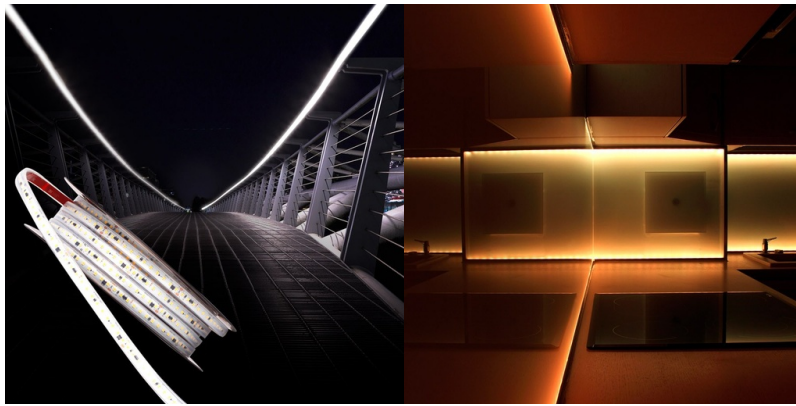

380W  
LED  
100mm  
20M  
IP67

## LED Strip 220V - 300W (2400xSMD2835) - 12mm - Κατάλληλο για εξωτερικούς χώρους: IP67 - Ρολό 20 μέτρων

Λωρίδα LED 220V κατάλληλη για εξωτερική χρήση σε 20 μέτρα ρολό. Συνδέεται απευθείας στο ηλεκτρικό ρεύμα χωρίς την ανάγκη μετασχηματιστή ή ανορθωτή. Ενσωματώνει υψηλής ποιότητας SMD2835 LED τσιπ με πυκνότητα 120 τσιπ/μέτρο, που παρέχουν συνολική ισχύ 300W. Έχει τη δυνατότητα να κάνει κοψίματα κάθε 10 εκ., καθιστώντας το πολύ ευέλικτο για διάφορα έργα φωτισμού. Η εξαιρετική του ευελιξία του επιτρέπει να προσαρμόζεται σχεδόν σε κάθε επιφάνεια και είναι επίσης κατάλληλο για χρήση σε εξωτερικούς χώρους χάρη στο υψηλό επίπεδο προστασίας του: IP67, που το προστατεύει από εξωτερικούς παράγοντες όπως η βροχή, η σκόνη ή η υγρασία. Έχει γωνία δέσμης 180° και υψηλό δείκτη χρωματικής απόδοσης (CRI>90), που της επιτρέπει να αναπαράγει τα χρώματα πιστά, παρόμοια με το φυσικό φως. Διαθέσιμο σε ζεστό λευκό (2700K), ουδέτερο λευκό (4000K) και ψυχρό λευκό (6000K). Λόγω των χαρακτηριστικών του, είναι ιδανικό για εγκατάσταση σε μέρη όπου απαιτείται υψηλή φωτεινότητα.

### Product data

Θερμοκρασία φωτός	2700°K (χρησιμοποιήστε), 4000°K (χρήση), 6000K (χρησιμοποιήστε)
Κόλλα	3M
Γωνία ανοίγματος (°)	180
Πιστοποιητικά	KE, POH
KPI	90-95
Αποτελεσματικότητα (Lm/w)	96
Συχνότητα (XE)	50 - 60
Συχνότητα χρήσης	κανονικό
Εγγύηση	Σύμφωνα με τη νομική εγγύηση: 3 χρόνια
Διεύθυνση IP	IP67
Κέλβιν (K)	4000, 6000, 2700
Λούμεν (Lm)	32600, 35720
Αριθμός Τσιπ/μέτρο	120
Ικανότητα (W)	380
Ικανότητα/m (W/m)	19
Εύρος θερμοκρασίας	-20°C ~ +40°C
Ονομαστική Τάση (V)	220 - 240 V AC
Τύπος LED	SMD 2835
Τονικότητα	Ζεστό λευκό, Λευκός κρύος, Ουδέτερο λευκό
Εξωτερική Χρήση	Ναί