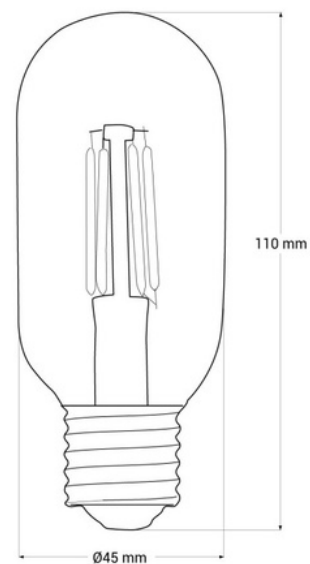

Ampoule à filament LED E27 T45 - 4W - Vintage - 2200K

Ref. BFD1-T45E27-BC

Ampoule LED filament E27 T45 4W avec un design intérieur de type filament et un verre extérieur dans une teinte dorée. Ampoule décorative pour lampes vintage, vous permettant de créer des environnements chaleureux et confortables avec une esthétique rétro. C'est une ampoule à haute efficacité qui émet une lumière de couleur chaude (2200K), avec une luminosité de 320 lumens.

Caractéristiques du produit

Angle d'ouverture (°)	320
Douille	E27
Certificats	CE, ROHS
Classe d'efficacité énergétique	G
Dimensions (mm) LxIxh	ø45 X 110
Dimmer	Non
Filament	oui
Fréquence (Hz)	50 - 60
Garantie	Selon la garantie légale : 3 ans
IP	IP20
Kelvin (K)	2200
Lumens (Lm)	320
Puissance (W)	4
Tension Nominale (V)	220 - 240 V CA
Tonalité	Blanc chaud
Usage extérieur	Non
Utilisation recommandée	Décoratif
Durée de vie (h)	20000