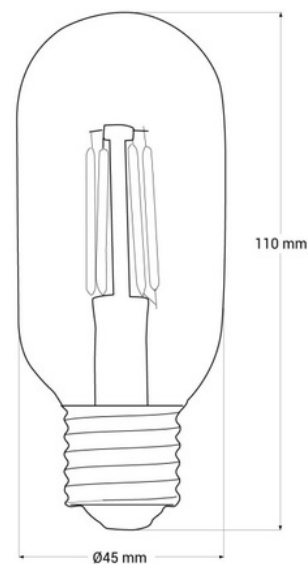

Ampoule à filament LED E27 T45 - 4W - Vintage - 2200K

Ref. BFD1-T45E27-BC

Ampoule LED filament E27 T45 4W avec un design intérieur de type filament et un verre extérieur dans une teinte dorée. Ampoule décorative pour lampes vintage, vous permettant de créer des environnements chaleureux et confortables avec une esthétique rétro. C'est une ampoule à haute efficacité qui émet une lumière de couleur chaude (2200K), avec une luminosité de 320 lumens.

Caractéristiques du produit

Angle d'ouverture (°)	320
Douille	E27
Certificats	CE, ROHS
Classe d'efficacité énergétique	G
Dimensions (mm) LxIxh	ø45 X 110
Dimmer	Non
Filament	oui
Fréquence (Hz)	50 - 60
Garantie	Selon la garantie légale : 3 ans
IP	IP20
Kelvin (K)	2200
Lumens (Lm)	320
Puissance (W)	4
Tension Nominale (V)	220 - 240 V CA
Tonalité	Blanc chaud
Usage extérieur	Non
Utilisation recommandée	Décoratif
Durée de vie (h)	20000