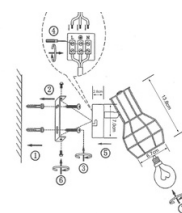

Aplique de parede ou teto gaiola "AZOR" E14

Lâmpada aplique de parede ou teto com cage para lâmpada E14, totalmente ajustável e fácil de montar e instalar. Com um design nórdico, é perfeita para instalações minimalistas como um elemento decorativo discreto e elegante. Lâmpada E14 NÃO incluída 1x E14 230V máx. 40W IP20

Dados do produto

Cor da carcaça (usar)	Branco (usar), Negro (usar)
Capacete	E14
Certificados	CE, ROHS
Dimensões (mm) LxIxh	138 x 90 x 70
Estilo	Industrial
Frequência (Hz)	50 - 60
Garantia	Segundo a garantia legal: 3 anos
IP	IP20
Material	Metal
Montagem	Superfície
Orientável	Sim
Sensor	Não
Tensão Nominal (V)	220 - 240 V CA
Uso Exterior	Não

Variantes do produto

Referência

Atributos

L110-B-1

Cor da carcaça (usar): Branco (usar)

L110-N-1

Cor da carcaça (usar): Negro (usar)