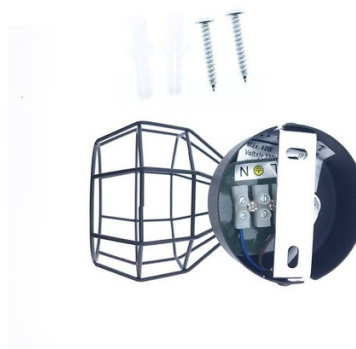

Aplique de parede ou teto gaiola "AZOR" E14

Lâmpada aplique de parede ou teto com cage para lâmpada E14, totalmente ajustável e fácil de montar e instalar. Com um design nórdico, é perfeita para instalações minimalistas como um elemento decorativo discreto e elegante. Lâmpada E14 NÃO incluída 1x E14 230V máx. 40W IP20

Dados do produto

Cor da carcaça (usar)	Branco (usar), Negro (usar)
Capacete	E14
Certificados	CE, ROHS
Dimensões (mm) LxIxh	138 x 90 x 70
Estilo	Industrial
Frequência (Hz)	50 - 60
Garantia	Segundo a garantia legal: 3 anos
IP	IP20
Material	Metal
Montagem	Superfície
Orientável	Sim
Sensor	Não
Tensão Nominal (V)	220 - 240 V CA
Uso Exterior	Não

Variantes do produto

Referência

Atributos

L110-B-1

Cor da carcaça (usar): Branco (usar)

L110-N-1

Cor da carcaça (usar): Negro (usar)