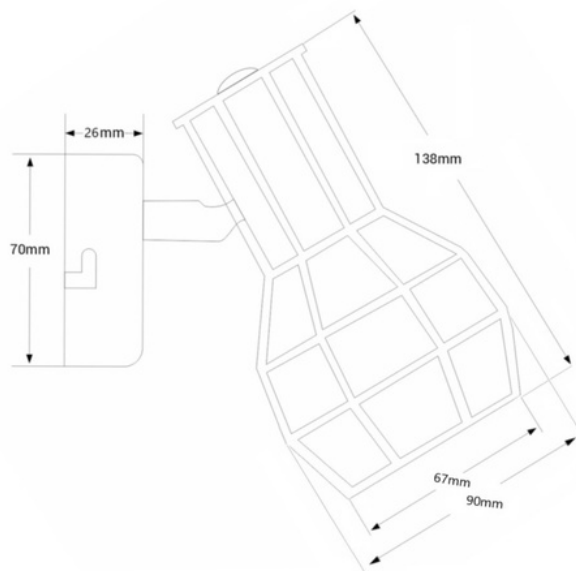

Aplique de parede ou teto gaiola "AZOR" E14

Lâmpada aplique de parede ou teto com cage para lâmpada E14, totalmente ajustável e fácil de montar e instalar. Com um design nórdico, é perfeita para instalações minimalistas como um elemento decorativo discreto e elegante. Lâmpada E14 NÃO incluída 1x E14 230V máx. 40W IP20

Dados do produto

Cor da carcaça (usar)	Branco (usar), Negro (usar)
Capacete	E14
Certificados	CE, ROHS
Dimensões (mm) LxIxh	138 x 90 x 70
Estilo	Industrial
Frequência (Hz)	50 - 60
Garantia	Segundo a garantia legal: 3 anos
IP	IP20
Material	Metal
Montagem	Superfície
Orientável	Sim
Sensor	Não
Tensão Nominal (V)	220 - 240 V CA
Uso Exterior	Não

Variantes do produto

Referência

Atributos

L110-B-1

Cor da carcaça (usar): Branco (usar)

L110-N-1

Cor da carcaça (usar): Negro (usar)