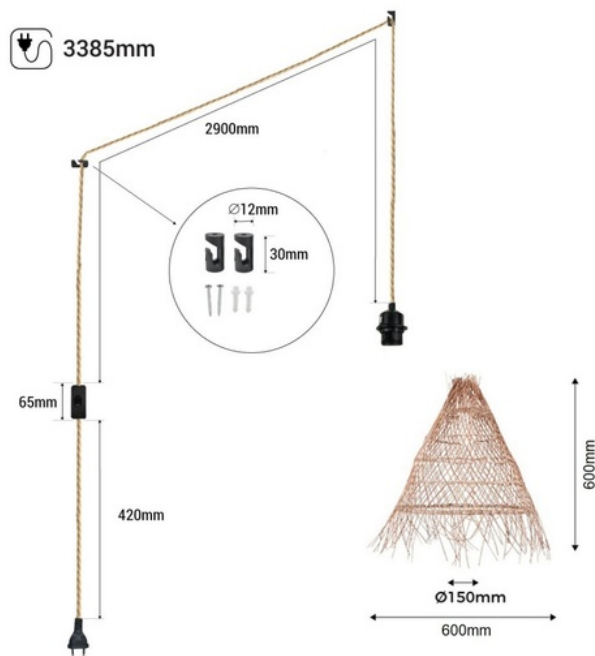

Pendelleuchte aus Weide „Willow“ mit Schalter und Stecker

"Willow" Pendelleuchte in großen Dimensionen, handgefertigt aus natürlich haltbaren und widerstandsfähigen Korbweidefasern. Sein einzigartiges Design verleiht jedem Raum eine rustikale und natürliche Note. Es beinhaltet ein 11 Fuß langes Kabel mit einem Schalter, Stecker und zwei dezentralisierenden Haken, die eine maßgeschneiderte Installation und Anpassung ermöglichen. Zusätzlich kommt es mit drei Kabeloptionen (weiß, schwarz und natürliche Schnur), damit Sie die auswählen können, die am besten zu Ihrer Umgebung passt.

Akzeptiert E27-Glühbirne (nicht enthalten)

Produktdaten

Gehäusefarbe	Weiß (benutzen), Schwarz (benutzen), Seil (benutzen)
Verbindung	Stecker
Hülse	E27
Zertifikate	CE, ROHS
Abmessungen (mm) LxH	∅ 600 x 600
Stil	Natürlich
Garantie	Nach gesetzlicher Garantie: 3 Jahre
IP	IP20
Material	Weide
Montage	Aussetzung
Maximale Leistung (W)	60
Nennspannung (V)	220 - 240 V AC
Außengebrauch	Nein
Empfohlene Verwendung	Esszimmer, Schlafzimmer, Küchen, Restaurants, Salon

Produktvarianten

Artikelnummer

Eigenschaften

K171-C-B

Gehäusefarbe: Weiß (benutzen)

K171-C-CU

Gehäusefarbe: Seil (benutzen)

K171-C-N