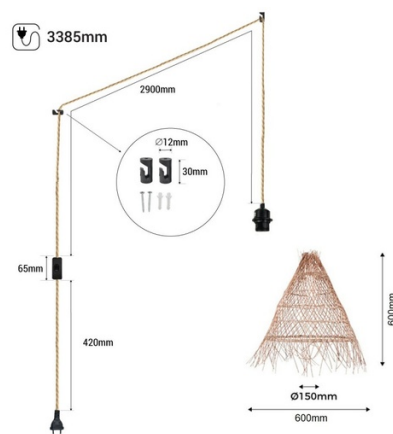

Pendelleuchte aus Weide „Willow“ mit Schalter und Stecker

"Willow" Pendelleuchte in großen Dimensionen, handgefertigt aus natürlich haltbaren und widerstandsfähigen Korbweidefasern. Sein einzigartiges Design verleiht jedem Raum eine rustikale und natürliche Note. Es beinhaltet ein 11 Fuß langes Kabel mit einem Schalter, Stecker und zwei dezentralisierenden Haken, die eine maßgeschneiderte Installation und Anpassung ermöglichen. Zusätzlich kommt es mit drei Kabeloptionen (weiß, schwarz und natürliche Schnur), damit Sie die auswählen können, die am besten zu Ihrer Umgebung passt.

Akzeptiert E27-Glühbirne (nicht enthalten)

Produktdaten

Gehäusefarbe	Weiß (benutzen), Schwarz (benutzen), Seil (benutzen)
Verbindung	Stecker
Hülse	E27
Zertifikate	CE, ROHS
Abmessungen (mm) LxH	∅ 600 x 600
Stil	Natürlich
Garantie	Nach gesetzlicher Garantie: 3 Jahre
IP	IP20
Material	Weide
Montage	Aussetzung
Maximale Leistung (W)	60
Nennspannung (V)	220 - 240 V AC
Außengebrauch	Nein
Empfohlene Verwendung	Esszimmer, Schlafzimmer, Küchen, Restaurants, Salon

Produktvarianten

Artikelnummer

Eigenschaften

K171-C-B

Gehäusefarbe: Weiß (benutzen)

K171-C-CU

Gehäusefarbe: Seil (benutzen)

K171-C-N