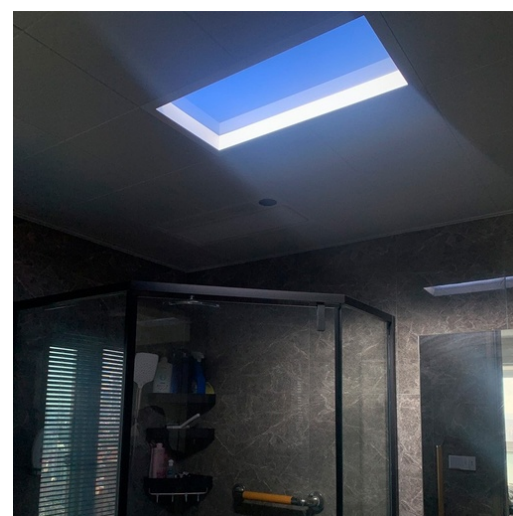

## Panel LED "Blue Skylight" efecto cielo - Daylight -120W - 120x30cm

Ref. B5228-BS-120X30

Panel "Blue Skylight" de 120x30cm, con tecnología avanzada capaz de imitar la luz solar con gran precisión. Es un producto diseñado especialmente para oficinas, instalaciones públicas, espacios subterráneos y otros entornos donde la luz natural es limitada o no está disponible. Permite recrear un cielo azul luminoso, estableciendo una conexión con el exterior, y aumentando así el confort psicofísico de los usuarios. **\*\*Garantía 5 años\*\***

### Datos del producto

Certificados	CE, ROHS
CRI	90-95
Dimensiones Panel LED	120x30
Dimmable	No
Frecuencia (Hz)	50 - 60
Garantía	5 años
IP	IP20
Kelvin (K)	6500
Lumens (Lm)	4800
Montaje	Empotrable
Potencia (W)	120
Tecnología LED	SKYLIGHT
Tensión Nominal (V)	220 - 240 V AC
Tipo de LED	SMD 3030
Tonalidad	Blanco frío
Uso Exterior	No