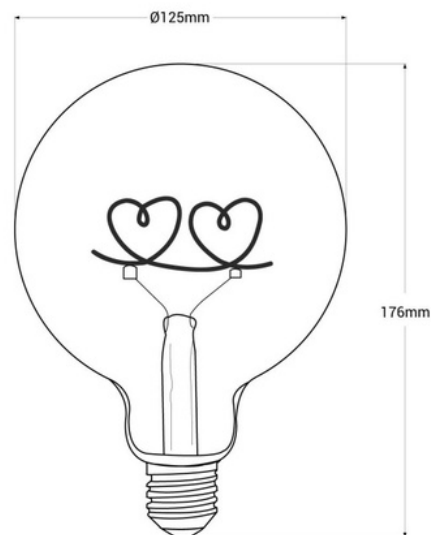

Bombilla decorativa filamento "Hearts" E27 G125 - 4W - 2200K

Ref. BFD1-G125E27-HEARTS

La bombilla decorativa LED "Hearts" E27 G125 presenta un diseño encantador con un filamento que forma la figura de dos corazones unidos, en color ámbar. Está diseñada para usar en lámparas de mesa, aportando un plus decorativo de gran originalidad a cualquier espacio, con una estética vintage. Es una bombilla que emite una luz en tonalidad cálida (2200K), con una luminosidad de 200 lúmenes.

Datos del producto

Ángulo de apertura (°)	360°
Casquillo	E27
Certificados	CE, ROHS
Clase eficiencia energética	G
Dimensiones (mm) LxIxh	Ø125 x 176
Dimmable	No
Filamento	sí
Frecuencia (Hz)	50 - 60
Garantía	Según garantía legal: 3 años
IP	IP20
Kelvin (K)	2200
Lumens (Lm)	200
Potencia (W)	4
Tensión Nominal (V)	220 - 240 V AC
Tonalidad	Blanco extra cálido
Uso Exterior	No
Uso Recomendado	Decorativo

Variantes de producto

Referencia

Atributos

BFD1-G125E27-HEARTS